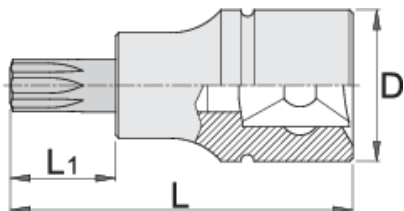

Bussola giravite con profilo ZX 1/2"

192/2ZX

Profili

Attributi del prodotto

- materiale: bussola in acciaio al cromo vanadio flex premium
- materiale: dente in acciaio al carbonio plus premium
- interamente bonificata

|  |  | D | L | L1 |  |
|--|---|------|----|----|---|
| 612165 | M 5 | 22.9 | 52 | 16 | 72 |
| 612166 | M 6 | 22.9 | 52 | 16 | 70 |
| 612167 | M 8 | 22.9 | 52 | 16 | 80 |

|  |  | D | L | L1 |  |
|--|---|------|----|----|---|
| 612168 | M 10 | 22.9 | 57 | 21 | 84 |
| 612169 | M 12 | 22.9 | 57 | 21 | 90 |
| 612170 | M 14 | 22.9 | 57 | 21 | 97 |
| 620257 | M 16 | 22.9 | 57 | 21 | 155 |

* Le immagini dei prodotti sono puramente simboliche. Tutte le dimensioni sono in mm, peso in grammi.