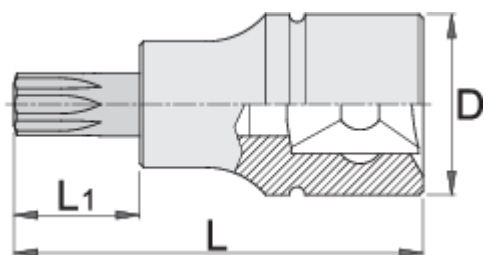

ZX (XZN) csavarhúzófej, 1/2"

192/2ZX

Profilok

Premium Flex

[\(/hu/about-](#)

Premium +

[us/materials\).](#)

[\(/hu/about-us/materials\).](#)

[\(/hu/support/waranty\).](#)

Termékjellemzők

- anyaga: fej Premium Flex króm-vanádium acélból
- anyaga: behajtóhegy Premium Plus szénacélból
- teljes anyagában nemesített

D

L

L1

612165

M 5

22.9

52

16

72

612166

M 6

22.9

52