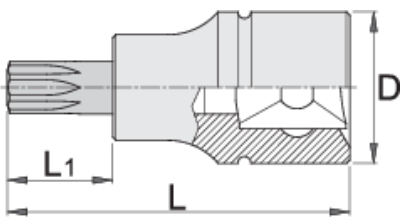

Ključ nasadni s ZX profilom, prihvat 1/2"

192/2ZX

Profili

Atributi proizvoda

- materijal: glava: Premium Flex Plus ugljični čelik, kromirana
- materijal: vrh: Premium Plus specijalni alatni čelik, nauljeno protiv korozije
- u cijelosti ojačan i zakaljen

		D	L	L1	
612165	M 5	22.9	52	16	72
612166	M 6	22.9	52	16	70

D

L

L1

612167	M 8	22.9	52	16	80
612168	M 10	22.9	57	21	84
612169	M 12	22.9	57	21	90
612170	M 14	22.9	57	21	97
620257	M 16	22.9	57	21	155

* Slike proizvoda su simbolične. Sve dimenzije su u mm, masa je u g.