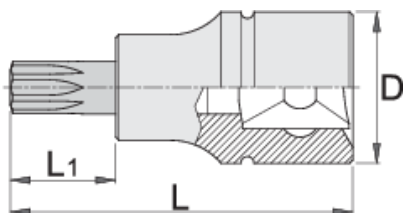

Ključ nasadni s ZX profilom, prihvat 1/2"

192/ZX

Profili

Atributi proizvoda

- materijal: glava: Premium Flex Plus ugljični čelik, kromirana
- materijal: vrh: Premium Plus specijalni alatni čelik, nauljeno protiv korozije
- u cijelosti ojačan i zakaljen

		D	L	L1	
612165	M 5	22.9	52	16	72
612166	M 6	22.9	52	16	70
612167	M 8	22.9	52	16	80

D

L

L1

612168	M 10	22.9	57	21	84
612169	M 12	22.9	57	21	90
612170	M 14	22.9	57	21	97
620257	M 16	22.9	57	21	155

* Slike proizvoda su simbolične. Sve dimenzije su u mm, masa je u g.