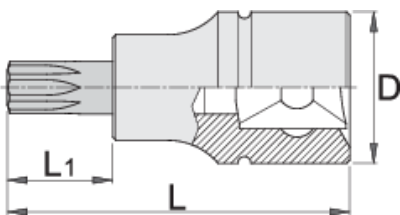

# Καρυδάκι για πολύσφηνες (ZX) βίδες 1/2"

192/ZX

## Χαρακτηριστικά προϊόντος

- Υλικό: καρυδάκι: χρώμιο βανάδιο, επιχρωμιωμένο.
- μύτη: ειδικός χάλυβα εργαλείων
- οι κεφαλές είναι εξολοκλήρου σκληρυμένες με θερμική επεξεργασία

612165

M 5

D

22.9

L

52

L1

16

72

		D	L	L1	
612166	M 6	22.9	52	16	70
612167	M 8	22.9	52	16	80
612168	M 10	22.9	57	21	84
612169	M 12	22.9	57	21	90
612170	M 14	22.9	57	21	97
620257	M 16	22.9	57	21	155

\* Οι εικόνες των προϊόντων είναι συμβολικές. Όλες οι διαστάσεις είναι σε mm, το βάρος είναι σε γραμμάρια. Όλες οι αναφερόμενες διαστάσεις μπορεί να διαφέρουν σε ανοχές.