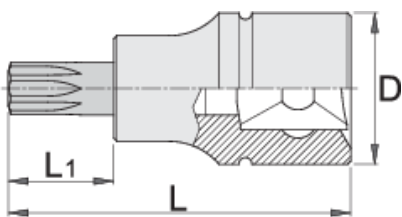

D	L	L1	
612165	M 5	22.9	52	16	72
612166	M 6	22.9	52	16	70