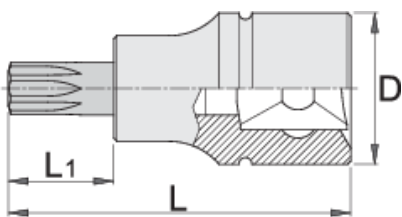

# Καρυδάκι για πολύσφηνες (ZX) βίδες 1/2"

192/2ZX

## Χαρακτηριστικά προϊόντος

- Υλικό: καρυδάκι: χρώμιο βανάδιο, επιχρωμιωμένο.
- μύτη: ειδικός χάλυβα εργαλείων
- οι κεφαλές είναι εξολοκλήρου σκληρυμένες με θερμική επεξεργασία

		D	L	L1	
612165	M 5	22.9	52	16	72
612166	M 6	22.9	52	16	70

		D	L	L1	
612167	M 8	22.9	52	16	80
612168	M 10	22.9	57	21	84
612169	M 12	22.9	57	21	90
612170	M 14	22.9	57	21	97
620257	M 16	22.9	57	21	155

\* Οι εικόνες των προϊόντων είναι συμβολικές. Όλες οι διαστάσεις είναι σε mm, το βάρος είναι σε γραμμάρια. Όλες οι αναφερόμενες διαστάσεις μπορεί να διαφέρουν σε ανοχές.