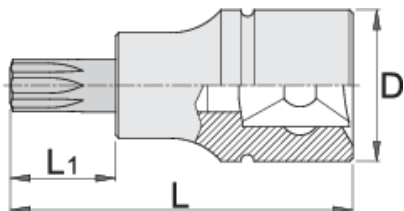

Ključ nasadni sa ZX profilom, 1/2"

192/2ZX

Profili

Atributi proizvoda

- materijal tijela ključa: krom-vanadij, kromirano
- materijal: vrh: specijalni alatni čelik, nauljeno protiv korozije
- u cijelosti ojačan i zakaljen

|  |  | D | L | L1 |  |
|--|---|------|----|----|---|
| 612165 | M 5 | 22.9 | 52 | 16 | 72 |
| 612166 | M 6 | 22.9 | 52 | 16 | 70 |
| 612167 | M 8 | 22.9 | 52 | 16 | 80 |

D

L

L1

| | | | | | |
|--------|------|------|----|----|-----|
| 612168 | M 10 | 22.9 | 57 | 21 | 84 |
| 612169 | M 12 | 22.9 | 57 | 21 | 90 |
| 612170 | M 14 | 22.9 | 57 | 21 | 97 |
| 620257 | M 16 | 22.9 | 57 | 21 | 155 |

* Slike proizvoda su simbolične. Sve dimenzije su u mm, masa je u g.