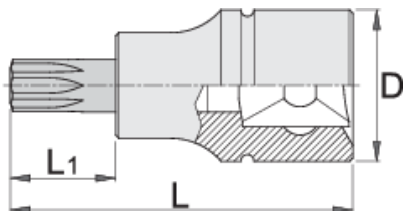

Ključ nasadni sa ZX profilom, 1/2"

192/2ZX

Profili

Atributi proizvoda

- materijal tijela ključa: krom-vanadij, kromirano
- materijal: vrh: specijalni alatni čelik, nauljeno protiv korozije
- u cijelosti ojačan i zakaljen

		D	L	L1	
612165	M 5	22.9	52	16	72
612166	M 6	22.9	52	16	70
612167	M 8	22.9	52	16	80

D

L

L1

612168	M 10	22.9	57	21	84
612169	M 12	22.9	57	21	90
612170	M 14	22.9	57	21	97
620257	M 16	22.9	57	21	155

* Slike proizvoda su simbolične. Sve dimenzije su u mm, masa je u g.