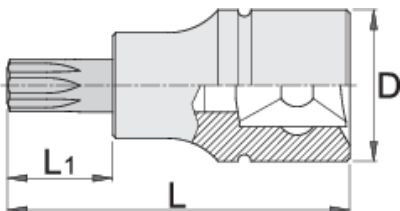

Çelës vazhdues 1/2" ZX profil

192/ZX

Profiles

Product features

- Materiali: çelësa gidore prej krom vanadium, krom kromuar
- Materiali: bit: çelik special mjet, anti korrozive shkrirë
- krejtësisht të thekur me te zbutura

		D	L	L1	
612165	M 5	22.9	52	16	72
612166	M 6	22.9	52	16	70
612167	M 8	22.9	52	16	80

D

L

L1

612168	M 10	22.9	57	21	84
612169	M 12	22.9	57	21	90
612170	M 14	22.9	57	21	97
620257	M 16	22.9	57	21	155

* Imazhet e produkteve janë simbolike. Të gjitha dimensionet janë në mm, pesha në gram. Të gjitha dimensionet e listuara mund të ndryshojnë në tolerancë.