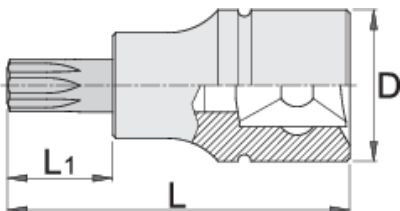

Çelës vazhdues 1/2" ZX profil

192/2ZX

Profiles

Product features

- Materiali: çelësa gidore prej krom vanadium, krom kromuar
- Materiali: bit: çelik special mjet, anti korrozive shkrirë
- krejtësisht të thekur me te zbutura

		D	L	L1	
612165	M 5	22.9	52	16	72
612166	M 6	22.9	52	16	70
612167	M 8	22.9	52	16	80

D

L

L1

612168	M 10	22.9	57	21	84
612169	M 12	22.9	57	21	90
612170	M 14	22.9	57	21	97
620257	M 16	22.9	57	21	155

* Imazhet e produkteve janë simbolike. Të gjitha dimensionet janë në mm, pesha në gram. Të gjitha dimensionet e listuara mund të ndryshojnë në tolerancë.