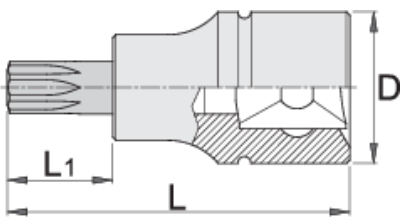

# Çelës vazhdues 1/2" ZX profil

192/ZX

## Product features

- Materiali: çelësa gidore prej krom vanadium, krom kromuar
- Materiali: bit: çelik special mjet, anti korrozive shkrirë
- krejtësisht të thekur me te zbutura

		D	L	L1	
612165	M 5	22.9	52	16	72
612166	M 6	22.9	52	16	70

D

L

L1

612167	M 8	22.9	52	16	80
612168	M 10	22.9	57	21	84
612169	M 12	22.9	57	21	90
612170	M 14	22.9	57	21	97
620257	M 16	22.9	57	21	155

\* Imazhet e produkteve janë simbolike. Të gjitha dimensionet janë në mm, pesha në gram. Të gjitha dimensionet e listuara mund të ndryshojnë në tolerancë.