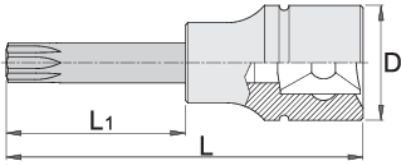

TX profilli uzun tornavida lokması 1/2"

192/2TXL

Profiles

Product features

- malzeme: lokma: krom vanadyum, krom kaplamalı
- malzeme: uç: özel alaşımlı alet çeliği, korozyon önleyici yağla kaplı
- tamamen sertleştirilmiş ve temperlenmiş
- cilalı

|  |  | D | L | L1 |  |
|--|---|------|-----|----|---|
| 612422 | TX 20 | 22.9 | 100 | 64 | 76 |
| 612423 | TX 25 | 22.9 | 100 | 64 | 86 |
| 612424 | TX 27 | 22.9 | 100 | 64 | 86 |
| 612425 | TX 30 | 22.9 | 100 | 64 | 86 |
| 612426 | TX 40 | 22.9 | 100 | 64 | 90 |

|  |  | D | L | L1 |  |
|---|--|------|-----|----|--|
| 612427 | TX 45 | 22.9 | 100 | 64 | 92 |
| 612428 | TX 50 | 22.9 | 100 | 64 | 94 |
| 612429 | TX 55 | 22.9 | 100 | 64 | 100 |
| 612430 | TX 60 | 22.9 | 100 | 64 | 110 |
| 619857 | TX 70 | 24.3 | 105 | 65 | 253 |

* Ürünlerin resimleri semboliktir. Bütün boyutlar mm ve ağırlık gram cinsindedir.