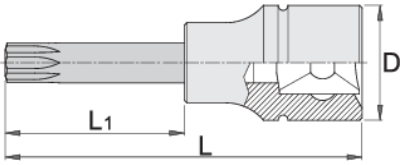

TX profilli uzun tornavida lokması 1/2"

192/2TXL

Profiles

Product features

- malzeme: lokma: krom vanadyum, krom kaplamalı
- malzeme: uç: özel alaşımlı alet çeliği, korozyon önleyici yağla kaplı
- tamamen sertleştirilmiş ve temperlenmiş
- cilalı

		D	L	L1	
612422	TX 20	22.9	100	64	76
612423	TX 25	22.9	100	64	86
612424	TX 27	22.9	100	64	86
612425	TX 30	22.9	100	64	86
612426	TX 40	22.9	100	64	90

		D	L	L1	
612427	TX 45	22.9	100	64	92
612428	TX 50	22.9	100	64	94
612429	TX 55	22.9	100	64	100
612430	TX 60	22.9	100	64	110
619857	TX 70	24.3	105	65	253

* Ürünlerin resimleri semboliktir. Bütün boyutlar mm ve ağırlık gram cinsindedir.