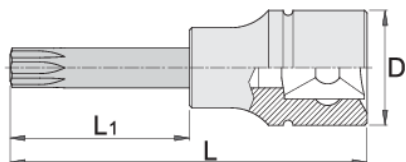

Ključ nasadni sa TX profilom, dugi, prihvat 1/2"

192/2TXL

Profili

Opis proizvoda

- materijal ključa: premium flex hrom-vanadijum čelik
- materijal - vrh: premium plus alatni čelik, radni deo bruniran
- u potpunosti poboljššan i ojačan
- poliran

		D	L	L1	
612422	TX 20	22.9	100	64	76
612423	TX 25	22.9	100	64	86
612424	TX 27	22.9	100	64	86
612425	TX 30	22.9	100	64	86

		D	L	L1	
612426	TX 40	22.9	100	64	90
612427	TX 45	22.9	100	64	92
612428	TX 50	22.9	100	64	94
612429	TX 55	22.9	100	64	100
612430	TX 60	22.9	100	64	110
619857	TX 70	24.3	105	65	253

* Fotografije proizvoda su simbolične. Sve dimenzije su u mm, a težina u gramima. Sve navedene dimenzije mogu odstupati u granicama tolerancija.