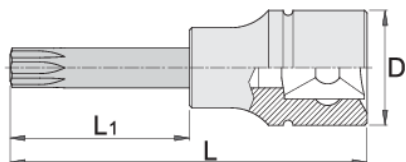

# Ključ nasadni sa TX profilom, dugi, prihvat 1/2"

192/2TXL

## Opis proizvoda

- materijal ključa: premium flex hrom-vanadijum čelik
- materijal - vrh: premium plus alatni čelik, radni deo bruniran
- u potpunosti poboljššan i ojačan
- poliran

		D	L	L1	
612422	TX 20	22.9	100	64	76
612423	TX 25	22.9	100	64	86
612424	TX 27	22.9	100	64	86
612425	TX 30	22.9	100	64	86

		D	L	L1	
612426	TX 40	22.9	100	64	90
612427	TX 45	22.9	100	64	92
612428	TX 50	22.9	100	64	94
612429	TX 55	22.9	100	64	100
612430	TX 60	22.9	100	64	110
619857	TX 70	24.3	105	65	253

\* Fotografije proizvoda su simbolične. Sve dimenzije su u mm, a težina u gramima. Sve navedene dimenzije mogu odstupati u granicama tolerancija.