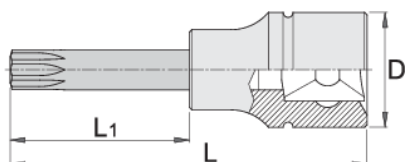

# Nastavek vijačni 1/2", s TX profilom, dolg

192/2TXL

## Atributi izdelka

- material: glava: Premium Flex krom vanadijevo jeklo, kromirana
- material: vijačni nastavek: Premium Plus ogljikovo jeklo, protikorozijsko naoljen
- v celoti poboljššan
- poliran

		D	L	L1	
612422	TX 20	22.9	100	64	76
612423	TX 25	22.9	100	64	86
612424	TX 27	22.9	100	64	86
612425	TX 30	22.9	100	64	86

		D	L	L1	
612426	TX 40	22.9	100	64	90
612427	TX 45	22.9	100	64	92
612428	TX 50	22.9	100	64	94
612429	TX 55	22.9	100	64	100
612430	TX 60	22.9	100	64	110
619857	TX 70	24.3	105	65	253

\* Slike proizvodov so simbolične. Vse dimenzije so v mm, masa v g. Vse navedene dimenzije lahko odstopajo v tolerančnih merah.