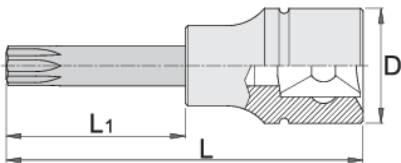

# Nastavek vijačni 1/2", s TX profilom, dolg

192/2TXL

## Atributi izdelka

- material: glava: Premium Flex krom vanadijevo jeklo, kromirana
- material: vijačni nastavek: Premium Plus ogljikovo jeklo, protikorozijsko naoljen
- v celoti poboljššan
- poliran

|  |  | D    | L   | L1 |  |
|--|---|------|-----|----|---|
| 612422   | TX 20   | 22.9 | 100 | 64 | 76  |
| 612423   | TX 25   | 22.9 | 100 | 64 | 86  |
| 612424   | TX 27   | 22.9 | 100 | 64 | 86  |
| 612425   | TX 30   | 22.9 | 100 | 64 | 86  |

\* Slike proizvodov so simbolične. Vse dimenzije so v mm, teža v g. Vse navedene dimenzije lahko odstopajo v tolerančnih merah.