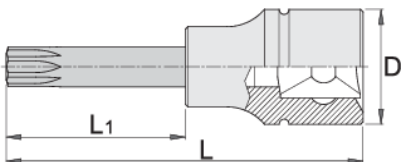

# Nastavek vijačni 1/2", s TX profilom, dolg

192/2TXL

## Atributi izdelka

- material: glava: Premium Flex krom vanadijevo jeklo, kromirana
- material: vijačni nastavek: Premium Plus ogljikovo jeklo, protikorozijsko naoljen
- v celoti poboljšan
- poliran

		D	L	L1	
612422	TX 20	22.9	100	64	76
612423	TX 25	22.9	100	64	86
612424	TX 27	22.9	100	64	86

\* Slike proizvodov so simbolične. Vse dimenzije so v mm, masa v g. Vse navedene dimenzije lahko odstopajo v tolerančnih merah.