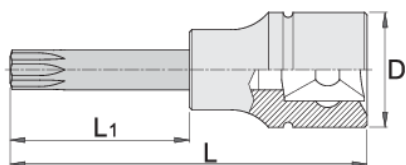

Hlavica zástrčná s TX profilom, dlhá

192/2TXL

Profiles

Product features

- materiál: hlavica z premium flex chróm vanádiovej ocele
- materiál: hrot z premium plus uhlíkovej ocele
- čeluste sú kalené a tvrdené
- leštené

		D	L	L1	
612422	TX 20	22.9	100	64	76
612423	TX 25	22.9	100	64	86
612424	TX 27	22.9	100	64	86
612425	TX 30	22.9	100	64	86
612426	TX 40	22.9	100	64	90

		D	L	L1	
612427	TX 45	22.9	100	64	92
612428	TX 50	22.9	100	64	94
612429	TX 55	22.9	100	64	100
612430	TX 60	22.9	100	64	110
619857	TX 70	24.3	105	65	253

* Obrázky sú symbolické. Všetky rozmery sú v mm, hmotnosť je v g. Všetky udané rozmery sa môžu líšiť v rámci tolerancie.