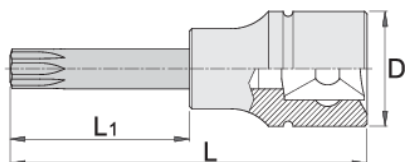

# Hlavica zástrčná s TX profilom, dlhá

192/2TXL

## Product features

- materiál: hlavica z premium flex chróm vanádiovej ocele
- materiál: hrot z premium plus uhlíkovej ocele
- čeluste sú kalené a tvrdené
- leštené

		D	L	L1	
612422	TX 20	22.9	100	64	76
612423	TX 25	22.9	100	64	86
612424	TX 27	22.9	100	64	86
612425	TX 30	22.9	100	64	86

		D	L	L1	
612426	TX 40	22.9	100	64	90
612427	TX 45	22.9	100	64	92
612428	TX 50	22.9	100	64	94
612429	TX 55	22.9	100	64	100
612430	TX 60	22.9	100	64	110
619857	TX 70	24.3	105	65	253

\* Obrázky sú symbolické. Všetky rozmery sú v mm, hmotnosť je v g. Všetky udané rozmery sa môžu líšiť v rámci tolerancie.