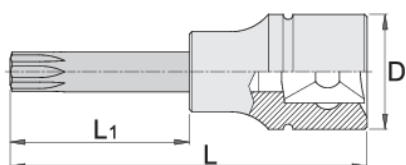

Головка торцевая со вставкой TORX удлинённой, 1/2"

192/2TXL

Профили

Описание товара

- материал: головка - хромованадиевая сталь Premium Flex
- материал: вставка - углеродистая сталь Premium Plus
- целиком подвергнута закалке и отпуску
- полированная

		D	L	L1	
612422	TX 20	22.9	100	64	76
612423	TX 25	22.9	100	64	86
612424	TX 27	22.9	100	64	86

		D	L	L1	
612425	TX 30	22.9	100	64	86
612426	TX 40	22.9	100	64	90
612427	TX 45	22.9	100	64	92
612428	TX 50	22.9	100	64	94
612429	TX 55	22.9	100	64	100
612430	TX 60	22.9	100	64	110
619857	TX 70	24.3	105	65	253

* Изображения продуктов носят демонстрационный характер. Все размеры указаны в миллиметрах, вес в граммах.