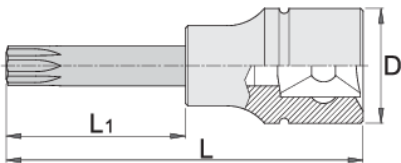

Головка торцевая со вставкой TORX удлинённой, 1/2"

192/2TXL

Профили

Описание товара

- материал: головка - хромованадиевая сталь Premium Flex
- материал: вставка - углеродистая сталь Premium Plus
- целиком подвергнута закалке и отпуску
- полированная

		D	L	L1	
612422	TX 20	22.9	100	64	76
612423	TX 25	22.9	100	64	86
612424	TX 27	22.9	100	64	86
612425	TX 30	22.9	100	64	86

		D	L	L1	
612426	TX 40	22.9	100	64	90
612427	TX 45	22.9	100	64	92
612428	TX 50	22.9	100	64	94
612429	TX 55	22.9	100	64	100
612430	TX 60	22.9	100	64	110
619857	TX 70	24.3	105	65	253

* Изображения продуктов носят демонстрационный характер. Все размеры указаны в миллиметрах, вес в граммах.