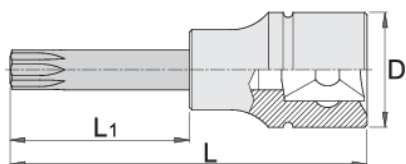

Capete chei tubulare cu profil TX exterior lungi 1/2"

192/2TXL

Profile

Caracteristicile produsului

- material: capete chei tubulare: crom-vanadiu, acoperire cromare
- bit: otel special de scule
- capul cheii este tratat in intregime
- polizate

		D	L	L1	
612422	TX 20	22.9	100	64	76
612423	TX 25	22.9	100	64	86
612424	TX 27	22.9	100	64	86
612425	TX 30	22.9	100	64	86

		D	L	L1	
612426	TX 40	22.9	100	64	90
612427	TX 45	22.9	100	64	92
612428	TX 50	22.9	100	64	94
612429	TX 55	22.9	100	64	100
612430	TX 60	22.9	100	64	110
619857	TX 70	24.3	105	65	253

* Imaginea produsului este simbolica.Toate dimensiunile sunt exprimate în mm,greutatea în grame.