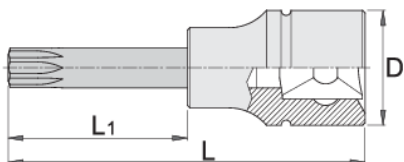

# Capete chei tubulare cu profil TX exterior lungi 1/2"

192/2TXL

## Caracteristicile produsului

- material: capete chei tubulare: crom-vanadiu, acoperire cromare
- bit: otel special de scule
- capul cheii este tratat in intregime
- polizate

		D	L	L1	
612422	TX 20	22.9	100	64	76
612423	TX 25	22.9	100	64	86
612424	TX 27	22.9	100	64	86
612425	TX 30	22.9	100	64	86

		D	L	L1	
612426	TX 40	22.9	100	64	90
612427	TX 45	22.9	100	64	92
612428	TX 50	22.9	100	64	94
612429	TX 55	22.9	100	64	100
612430	TX 60	22.9	100	64	110
619857	TX 70	24.3	105	65	253

\* Imaginea produsului este simbolica.Toate dimensiunile sunt exprimate în mm,greutatea în grame.