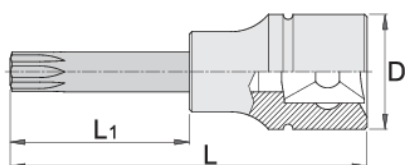

Nasadka 1/2" wkrętakowa, profil TX , długa

192/2TXL

Profile

Cechy produktu

- materiał: nasadka-stal chromo- wanadowa premium flex
- materiał: bit - stal węglowa premium plus
- całkowicie utwardzana i odpuszczana
- polerowane

		D	L	L1	
612422	TX 20	22.9	100	64	76
612423	TX 25	22.9	100	64	86
612424	TX 27	22.9	100	64	86

		D	L	L1	
612425	TX 30	22.9	100	64	86
612426	TX 40	22.9	100	64	90
612427	TX 45	22.9	100	64	92
612428	TX 50	22.9	100	64	94
612429	TX 55	22.9	100	64	100
612430	TX 60	22.9	100	64	110
619857	TX 70	24.3	105	65	253

* Przedstawiony wygląd produktu jest orientacyjny. Wszystkie wymiary są w mm, podana waga w gramach