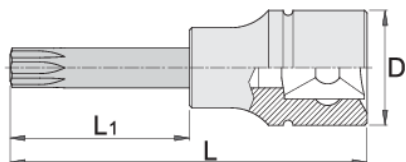

Nasadka 1/2" wkrętakowa, profil TX , długa

192/2TXL

Profile

Cechy produktu

- materiał: nasadka-stal chromo- wanadowa premium flex
- materiał: bit - stal węglowa premium plus
- całkowicie utwardzana i odpuszczana
- polerowane

		D	L	L1	
612422	TX 20	22.9	100	64	76
612423	TX 25	22.9	100	64	86
612424	TX 27	22.9	100	64	86
612425	TX 30	22.9	100	64	86

		D	L	L1	
612426	TX 40	22.9	100	64	90
612427	TX 45	22.9	100	64	92
612428	TX 50	22.9	100	64	94
612429	TX 55	22.9	100	64	100
612430	TX 60	22.9	100	64	110
619857	TX 70	24.3	105	65	253

* Przedstawiony wygląd produktu jest orientacyjny. Wszystkie wymiary są w mm, podana waga w gramach