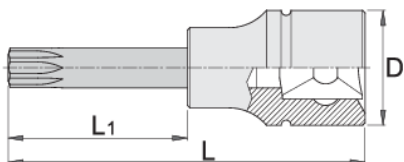

Насаден долг клуч со TX профил со приклучок од 1/2"

192/2TXL

Profiles

Product features

- материјал: глава од специјален флекс хром ванадиум челик
- материјал: врв од специјален плус јаглороден челик
- целосно појачан и кален
- полиран

		D	L	L1	
612422	TX 20	22.9	100	64	76
612423	TX 25	22.9	100	64	86
612424	TX 27	22.9	100	64	86
612425	TX 30	22.9	100	64	86

		D	L	L1	
612426	TX 40	22.9	100	64	90
612427	TX 45	22.9	100	64	92
612428	TX 50	22.9	100	64	94
612429	TX 55	22.9	100	64	100
612430	TX 60	22.9	100	64	110
619857	TX 70	24.3	105	65	253

* Сликите на производите се симболични. Сите димензии се во мм, тежината е во грамови. Сите наведени димензии може да се разликуваат во ниво на толеранција