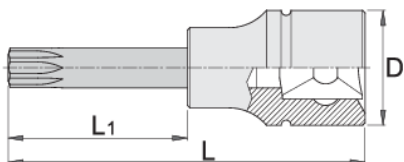

# Насаден долг клуч со TX профил со приклучок од 1/2"

192/2TXL

## Product features

- материјал: глава од специјален флекс хром ванадиум челик
- материјал: врв од специјален плус јаглороден челик
- целосно појачан и кален
- полиран

		D	L	L1	
612422	TX 20	22.9	100	64	76
612423	TX 25	22.9	100	64	86
612424	TX 27	22.9	100	64	86
612425	TX 30	22.9	100	64	86

		D	L	L1	
612426	TX 40	22.9	100	64	90
612427	TX 45	22.9	100	64	92
612428	TX 50	22.9	100	64	94
612429	TX 55	22.9	100	64	100
612430	TX 60	22.9	100	64	110
619857	TX 70	24.3	105	65	253

\* Сликите на производите се симболични. Сите димензии се во мм, тежината е во грамови. Сите наведени димензии може да се разликуваат во ниво на толеранција