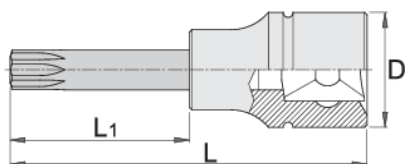

Bussola giravite lunga con profilo TX 1/2"

192/2TXL

Profili

Attributi del prodotto

- materiale: bussola in acciaio al cromo vanadio flex premium
- materiale: dente in acciaio al carbonio plus premium
- interamente bonificata
- lucidata

|  |  | D | L | L1 |  |
|------------------------------------------------------------------------------------|-------------------------------------------------------------------------------------|------|-----|----|---------------------------------------------------------------------------------------|
| 612422 | TX 20 | 22.9 | 100 | 64 | 76 |
| 612423 | TX 25 | 22.9 | 100 | 64 | 86 |
| 612424 | TX 27 | 22.9 | 100 | 64 | 86 |
| 612425 | TX 30 | 22.9 | 100 | 64 | 86 |

|  |  | D | L | L1 |  |
|--------------------------------------------------------------------------------|---------------------------------------------------------------------------------|------|-----|----|-----------------------------------------------------------------------------------|
| 612426 | TX 40 | 22.9 | 100 | 64 | 90 |
| 612427 | TX 45 | 22.9 | 100 | 64 | 92 |
| 612428 | TX 50 | 22.9 | 100 | 64 | 94 |
| 612429 | TX 55 | 22.9 | 100 | 64 | 100 |
| 612430 | TX 60 | 22.9 | 100 | 64 | 110 |
| 619857 | TX 70 | 24.3 | 105 | 65 | 253 |

* Le immagini dei prodotti sono puramente simboliche. Tutte le dimensioni sono in mm, peso in grammi.