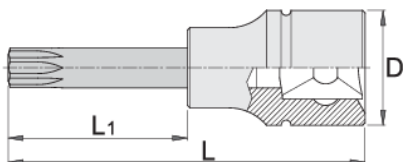

Bussola giravite lunga con profilo TX 1/2"

192/2TXL

Profili

Attributi del prodotto

- materiale: bussola in acciaio al cromo vanadio flex premium
- materiale: dente in acciaio al carbonio plus premium
- interamente bonificata
- lucidata

		D	L	L1	
612422	TX 20	22.9	100	64	76
612423	TX 25	22.9	100	64	86
612424	TX 27	22.9	100	64	86
612425	TX 30	22.9	100	64	86

		D	L	L1	
612426	TX 40	22.9	100	64	90
612427	TX 45	22.9	100	64	92
612428	TX 50	22.9	100	64	94
612429	TX 55	22.9	100	64	100
612430	TX 60	22.9	100	64	110
619857	TX 70	24.3	105	65	253

* Le immagini dei prodotti sono puramente simboliche. Tutte le dimensioni sono in mm, peso in grammi.