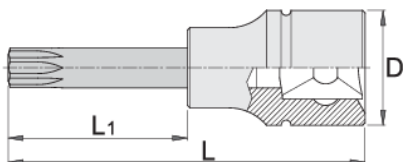

# Torx (TX) csavarhúzófej, 1/2", hosszú típus

192/2TXL

## Termékjellemzők

- anyaga: fej Premium Flex króm-vanádium acélból
- anyaga: behajtóhegy Premium Plus szénacélból
- teljes anyagában nemesített
- polírozott

		D	L	L1	
612422	TX 20	22.9	100	64	76
612423	TX 25	22.9	100	64	86
612424	TX 27	22.9	100	64	86
612425	TX 30	22.9	100	64	86

		D	L	L1	
612426	TX 40	22.9	100	64	90
612427	TX 45	22.9	100	64	92
612428	TX 50	22.9	100	64	94
612429	TX 55	22.9	100	64	100
612430	TX 60	22.9	100	64	110
619857	TX 70	24.3	105	65	253

\* A termékeképek illusztrációk. Minden feltüntetett méret milliméterben, a tömegek grammban. Az összes feltüntetett méret eltérhet a toleranciának megfelelően.