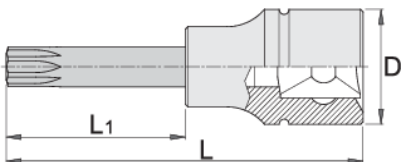

# Torx (TX) csavarhúzófej, 1/2", hosszú típus

192/2TXL

## Termékjellemzők

- anyaga: fej Premium Flex króm-vanádium acélból
- anyaga: behajtóhegy Premium Plus szénacélból
- teljes anyagában nemesített
- polírozott

		D	L	L1	
612422	TX 20	22.9	100	64	76
612423	TX 25	22.9	100	64	86
612424	TX 27	22.9	100	64	86