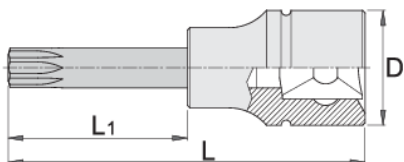

# Torx (TX) csavarhúzófej, 1/2", hosszú típus

192/2TXL

## Termékjellemzők

- anyaga: fej Premium Flex króm-vanádium acélból
- anyaga: behajtóhegy Premium Plus szénacélból
- teljes anyagában nemesített
- polírozott

Barcode	Star	D	L	L1	Icon
612422	TX 20	22.9	100	64	76
612423	TX 25	22.9	100	64	86
612424	TX 27	22.9	100	64	86
612425	TX 30	22.9	100	64	86

		D	L	L1	
612426	TX 40	22.9	100	64	90
612427	TX 45	22.9	100	64	92
612428	TX 50	22.9	100	64	94
612429	TX 55	22.9	100	64	100
612430	TX 60	22.9	100	64	110
619857	TX 70	24.3	105	65	253

\* A termékeképek illusztrációk. Minden feltüntetett méret milliméterben, a tömegek grammban. Az összes feltüntetett méret eltérhet a toleranciának megfelelően.