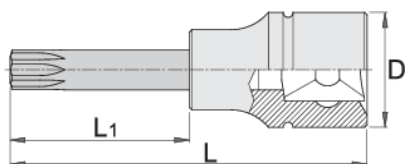

D	L	L1	
612422	TX 20	22.9	100	64	76
612423	TX 25	22.9	100	64	86
612424	TX 27	22.9	100	64	86
612425	TX 30	22.9	100	64	86