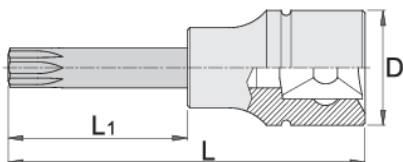

Ključ nasadni s TX profilom, dugi, prihvat 1/2"

192/2TXL

Profili

Atributi proizvoda

- materijal: glava: Premium Flex Plus ugljični čelik, kromirana
- materijal: vrh: Premium Plus specijalni alatni čelik, nauljeno protiv korozije
- u cijelosti ojačan i zakaljen
- poliran

		D	L	L1	
612422	TX 20	22.9	100	64	76
612423	TX 25	22.9	100	64	86
612424	TX 27	22.9	100	64	86
612425	TX 30	22.9	100	64	86

		D	L	L1	
612426	TX 40	22.9	100	64	90
612427	TX 45	22.9	100	64	92
612428	TX 50	22.9	100	64	94
612429	TX 55	22.9	100	64	100
612430	TX 60	22.9	100	64	110
619857	TX 70	24.3	105	65	253

* Slike proizvoda su simbolične. Sve dimenzije su u mm, masa je u g.