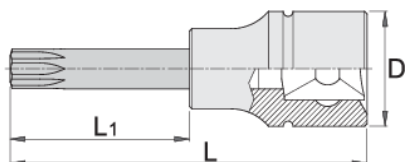

D	L	L1	
612422	TX 20	22.9	100	64	76
612423	TX 25	22.9	100	64	86
612424	TX 27	22.9	100	64	86