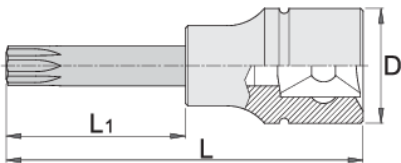

# Μακρύ καρυδάκι για βίδες TORX (TX) 1/2"

192/2TXL

## Χαρακτηριστικά προϊόντος

- Υλικό: καρυδάκι: χρώμιο βανάδιο, επιχρωμιωμένο.
- μύτη: ειδικός χάλυβα εργαλείων
- οι κεφαλές είναι εξολοκλήρου σκληρυμένες με θερμική επεξεργασία
- γυαλισμένο

Barcode	Star	D	L	L1	Icon
612422	TX 20	22.9	100	64	76
612423	TX 25	22.9	100	64	86
612424	TX 27	22.9	100	64	86
612425	TX 30	22.9	100	64	86

		D	L	L1	
612426	TX 40	22.9	100	64	90
612427	TX 45	22.9	100	64	92
612428	TX 50	22.9	100	64	94
612429	TX 55	22.9	100	64	100
612430	TX 60	22.9	100	64	110
619857	TX 70	24.3	105	65	253

\* Οι εικόνες των προϊόντων είναι συμβολικές. Όλες οι διαστάσεις είναι σε mm, το βάρος είναι σε γραμμάρια. Όλες οι αναφερόμενες διαστάσεις μπορεί να διαφέρουν σε ανοχές.