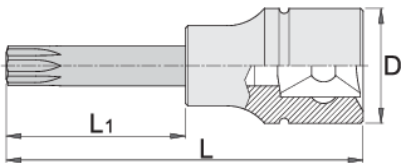

Μακρύ καρυδάκι για βίδες TORX (TX) 1/2"

192/2TXL

Προφίλ

Χαρακτηριστικά προϊόντος

- Υλικό: καρυδάκι: χρώμιο βανάδιο, επιχρωμιωμένο.
- μύτη: ειδικός χάλυβα εργαλείων
- οι κεφαλές είναι εξολοκλήρου σκληρυμένες με θερμική επεξεργασία
- γυαλισμένο

		D	L	L1	
612422	TX 20	22.9	100	64	76
612423	TX 25	22.9	100	64	86
612424	TX 27	22.9	100	64	86
612425	TX 30	22.9	100	64	86

		D	L	L1	
612426	TX 40	22.9	100	64	90
612427	TX 45	22.9	100	64	92
612428	TX 50	22.9	100	64	94
612429	TX 55	22.9	100	64	100
612430	TX 60	22.9	100	64	110
619857	TX 70	24.3	105	65	253

* Οι εικόνες των προϊόντων είναι συμβολικές. Όλες οι διαστάσεις είναι σε mm, το βάρος είναι σε γραμμάρια. Όλες οι αναφερόμενες διαστάσεις μπορεί να διαφέρουν σε ανοχές.