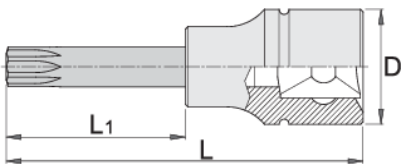

Vaso 1/2" TX largo

192/2TXL

Perfiles

Características del producto

- material: vaso: cromo vanadio, cromado
- Material: pieza adicional de tornillo: acero especial para herramientas, lubricado anticorrosivo
- Boca totalmente templada y revenida
- pulido

		D	L	L1	
612422	TX 20	22.9	100	64	76
612423	TX 25	22.9	100	64	86
612424	TX 27	22.9	100	64	86
612425	TX 30	22.9	100	64	86
612426	TX 40	22.9	100	64	90

		D	L	L1	
612427	TX 45	22.9	100	64	92
612428	TX 50	22.9	100	64	94
612429	TX 55	22.9	100	64	100
612430	TX 60	22.9	100	64	110
619857	TX 70	24.3	105	65	253

* Las imágenes de los productos son simbólicas. Todas las dimensiones son en mm, peso en gramos.