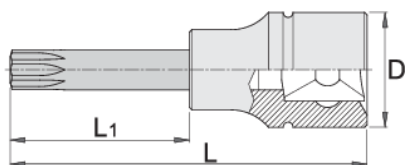

# Zástrčné hlavice TX 1/2", prodloužené

192/2TXL

## Vlastnosti produktu

- materiál: hlavice - Premium Flex chrom-vanadium ocel
- materiál: bit - Premium Flex Plus uhlíková ocel
- otvory jsou celé kalené a temperované
- leštěný

		D	L	L1	
612422	TX 20	22.9	100	64	76
612423	TX 25	22.9	100	64	86
612424	TX 27	22.9	100	64	86
612425	TX 30	22.9	100	64	86
612426	TX 40	22.9	100	64	90

		D	L	L1	
612427	TX 45	22.9	100	64	92
612428	TX 50	22.9	100	64	94
612429	TX 55	22.9	100	64	100
612430	TX 60	22.9	100	64	110
619857	TX 70	24.3	105	65	253

\* Obrázky produktů jsou symbolické. Všechny rozměry jsou v mm a hmotnost v gramech. Všechny uvedené rozměry se mohou lišit v toleranci.