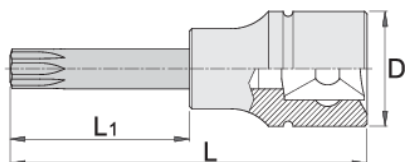

Zástrčné hlavice TX 1/2", prodloužené

192/2TXL

Profily

Vlastnosti produktu

- materiál: hlavice - Premium Flex chrom-vanadium ocel
- materiál: bit - Premium Flex Plus uhlíková ocel
- otvory jsou celé kalené a temperované
- leštěný

		D	L	L1	
612422	TX 20	22.9	100	64	76
612423	TX 25	22.9	100	64	86
612424	TX 27	22.9	100	64	86
612425	TX 30	22.9	100	64	86

		D	L	L1	
612426	TX 40	22.9	100	64	90
612427	TX 45	22.9	100	64	92
612428	TX 50	22.9	100	64	94
612429	TX 55	22.9	100	64	100
612430	TX 60	22.9	100	64	110
619857	TX 70	24.3	105	65	253

* Obrázky produktů jsou symbolické. Všechny rozměry jsou v mm a hmotnost v gramech. Všechny uvedené rozměry se mohou lišit v toleranci.