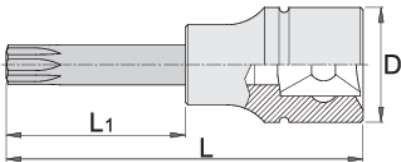

带TX型 1/2" 长螺丝批套筒

192/2TXL

配置文件

产品属性

- 材料：套筒：铬钒钢,镀铬
- 材料：批头：特殊的工具钢，耐油防腐蚀
- 完全淬火与回火
- 抛光

Barcode	Star	D	L	L1	Icon
612422	TX 20	22.9	100	64	76
612423	TX 25	22.9	100	64	86
612424	TX 27	22.9	100	64	86
612425	TX 30	22.9	100	64	86
612426	TX 40	22.9	100	64	90

		D	L	L1	
612427	TX 45	22.9	100	64	92
612428	TX 50	22.9	100	64	94
612429	TX 55	22.9	100	64	100
612430	TX 60	22.9	100	64	110
619857	TX 70	24.3	105	65	253

* Images of products are symbolic. All dimensions are in mm, and weight in grams. All listed dimensions may vary in tolerance.