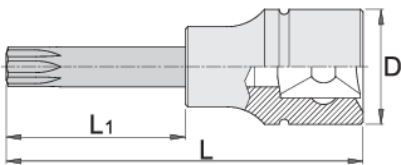

带TX型 1/2" 长螺丝批套筒

192/2TXL

配置文件

产品属性

- 材料：套筒：铬钒钢,镀铬
- 材料：批头：特殊的工具钢，耐油防腐蚀
- 完全淬火与回火
- 抛光

Barcode	Star	D	L	L1	Icon
612422	TX 20	22.9	100	64	76
612423	TX 25	22.9	100	64	86
612424	TX 27	22.9	100	64	86
612425	TX 30	22.9	100	64	86

		D	L	L1	
612426	TX 40	22.9	100	64	90
612427	TX 45	22.9	100	64	92
612428	TX 50	22.9	100	64	94
612429	TX 55	22.9	100	64	100
612430	TX 60	22.9	100	64	110

* Images of products are symbolic. All dimensions are in mm, and weight is in grams. All listed dimensions may vary in tolerance.