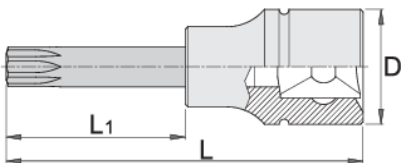

带TX型 1/2" 长螺丝批套筒

192/2TXL

配置文件

产品属性

- 材料：套筒：铬钒钢,镀铬
- 材料：批头：特殊的工具钢，耐油防腐蚀
- 完全淬火与回火
- 抛光

Barcode	Star	D	L	L1	Icon
612422	TX 20	22.9	100	64	76
612423	TX 25	22.9	100	64	86
612424	TX 27	22.9	100	64	86
612425	TX 30	22.9	100	64	86

		D	L	L1	
612426	TX 40	22.9	100	64	90
612427	TX 45	22.9	100	64	92
612428	TX 50	22.9	100	64	94
612429	TX 55	22.9	100	64	100
612430	TX 60	22.9	100	64	110
619857	TX 70	24.3	105	65	253

* Images of products are symbolic. All dimensions are in mm, and weight in grams. All listed dimensions may vary in tolerance.