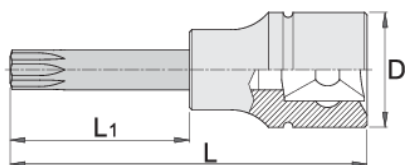

Ključ nasadni TORX, dugi, 1/2"

192/2TXL

Profili

Atributi proizvoda

- materijal tijela ključa: krom-vanadij, kromirano
- materijal: vrh: specijalni alatni čelik, nauljeno protiv korozije
- u cijelosti ojačan i zakaljen
- poliran

		D	L	L1	
612422	TX 20	22.9	100	64	76
612423	TX 25	22.9	100	64	86
612424	TX 27	22.9	100	64	86
612425	TX 30	22.9	100	64	86
612426	TX 40	22.9	100	64	90

		D	L	L1	
612427	TX 45	22.9	100	64	92
612428	TX 50	22.9	100	64	94
612429	TX 55	22.9	100	64	100
612430	TX 60	22.9	100	64	110
619857	TX 70	24.3	105	65	253

* Slike proizvoda su simbolične. Sve dimenzije su u mm, masa je u g.