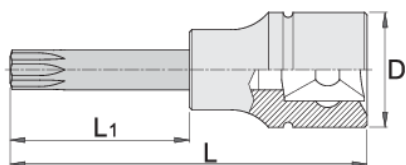

# Ključ nasadni TORX, dugi, 1/2"

192/2TXL

## Atributi proizvoda

- materijal tijela ključa: krom-vanadij, kromirano
- materijal: vrh: specijalni alatni čelik, nauljeno protiv korozije
- u cijelosti ojačan i zakaljen
- poliran

		D	L	L1	
612422	TX 20	22.9	100	64	76
612423	TX 25	22.9	100	64	86
612424	TX 27	22.9	100	64	86
612425	TX 30	22.9	100	64	86
612426	TX 40	22.9	100	64	90

		D	L	L1	
612427	TX 45	22.9	100	64	92
612428	TX 50	22.9	100	64	94
612429	TX 55	22.9	100	64	100
612430	TX 60	22.9	100	64	110
619857	TX 70	24.3	105	65	253

\* Slike proizvoda su simbolične. Sve dimenzije su u mm, masa je u g.