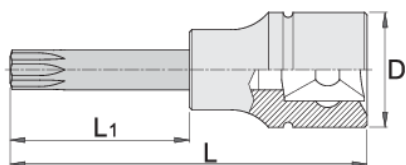

Вложка 1/2", TX профил, удължена

192/2TXL

Профили

Параметри на продукта

- материал:вложка:хром-ванадиева,хромирана
- накрайник: специална инструментална стомана
- кована, изцяло закалена
- полирана

		D	L	L1	
612422	TX 20	22.9	100	64	76
612423	TX 25	22.9	100	64	86
612424	TX 27	22.9	100	64	86
612425	TX 30	22.9	100	64	86
612426	TX 40	22.9	100	64	90

		D	L	L1	
612427	TX 45	22.9	100	64	92
612428	TX 50	22.9	100	64	94
612429	TX 55	22.9	100	64	100
612430	TX 60	22.9	100	64	110
619857	TX 70	24.3	105	65	253

* Снимките на продуктите са символични. Всички размери са в мм., теглото е в грамове .