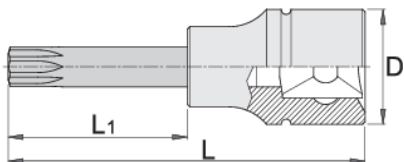

# Вложка 1/2", TX профил, удължена

192/2TXL

## Параметри на продукта

- материал:вложка:хром-ванадиева,хромирана
- накрайник: специална инструментална стомана
- кована, изцяло закалена
- полирана

		D	L	L1	
612422	TX 20	22.9	100	64	76
612423	TX 25	22.9	100	64	86
612424	TX 27	22.9	100	64	86
612425	TX 30	22.9	100	64	86
612426	TX 40	22.9	100	64	90

		D	L	L1	
612427	TX 45	22.9	100	64	92
612428	TX 50	22.9	100	64	94
612429	TX 55	22.9	100	64	100
612430	TX 60	22.9	100	64	110
619857	TX 70	24.3	105	65	253

\* Снимките на продуктите са символични. Всички размери са в мм., теглото е в грамаве .