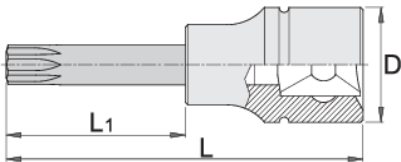

Çelës vazhdues I gjatë 1/2" TX profil

192/2TXL

Profiles

Product features

- Materiali: çelësa gidore prej krom vanadium, krom kromuar
- Materiali: bit: çelik special mjet, anti korrozive shkrirë
- krejtësisht të thekur me te zbutura
- i lëmuar

|  |  | D | L | L1 |  |
|--|---|------|-----|----|---|
| 612422 | TX 20 | 22.9 | 100 | 64 | 76 |
| 612423 | TX 25 | 22.9 | 100 | 64 | 86 |
| 612424 | TX 27 | 22.9 | 100 | 64 | 86 |
| 612425 | TX 30 | 22.9 | 100 | 64 | 86 |
| 612426 | TX 40 | 22.9 | 100 | 64 | 90 |

* Imazhet e produkteve janë simbolike. Të gjitha dimensionet janë në mm, pesha në gram. Të gjitha dimensionet e listuara mund të ndryshojnë në tolerancë.