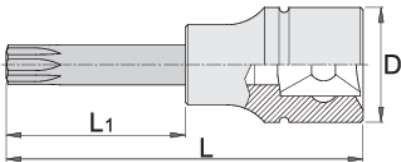

Çelës vazhdues I gjatë 1/2" TX profil

192/2TXL

Profiles

Product features

- Materiali: çelësa gidore prej krom vanadium, krom kromuar
- Materiali: bit: çelik special mjet, anti korrozive shkrirë
- krejtësisht të thekur me te zbutura
- i lëmuar

		D	L	L1	
612422	TX 20	22.9	100	64	76
612423	TX 25	22.9	100	64	86
612424	TX 27	22.9	100	64	86
612425	TX 30	22.9	100	64	86
612426	TX 40	22.9	100	64	90

		D	L	L1	
612427	TX 45	22.9	100	64	92
612428	TX 50	22.9	100	64	94
612429	TX 55	22.9	100	64	100
612430	TX 60	22.9	100	64	110
619857	TX 70	24.3	105	65	253

* Imazhet e produkteve janë simbolike. Të gjitha dimensionet janë në mm, pesha në gram. Të gjitha dimensionet e listuara mund të ndryshojnë në tolerancë.