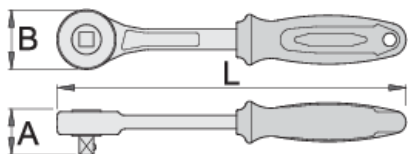

Račňa jednosmerná 1/2"

190.9/2BI

Profiles

Product features

- materiál: premium flex chróm vanádiová oceľ
- telo kované
- tvrdená a temperovaná
- povrchová úprava: chrómovaná podľa ISO 1456:2009
- ergonomicky tvarovaná dvojjložková rukoväť
- kód 611608 je račňa bez vymeniteľného štvorčeka

600909

1/2"

A

38

B

43.5

L

252

498

* Obrázky sú symbolické. Všetky rozmery sú v mm, hmotnosť je v g. Všetky udané rozmery sa môžu líšiť v rámci tolerancie.

Usage (pictures)