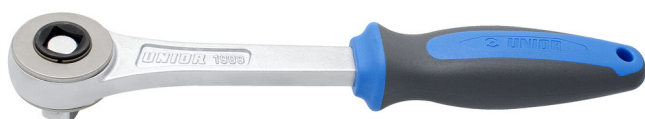

Račňa jednosmerná 1/2"

190.9/2BI

Profiles

Product features

- materiál: premium flex chróm vanádiová oceľ
- telo kované
- tvrdená a temperovaná
- povrchová úprava: chrómovaná podľa ISO 1456:2009
- ergonomicky tvarovaná dvojjložková rukoväť
- kód 611608 je račňa bez vymeniteľného štvorčeka

600909

1/2"

A

38

B

43.5

L

252