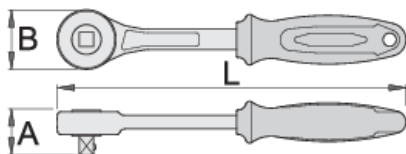

Račňa jednosmerná 1/2"

190.9/2BI

Profiles

Product features

- materiál: premium flex chróm vanádiová oceľ
- telo kované
- tvrdená a temperovaná
- povrchová úprava: chrómovaná podľa ISO 1456:2009
- ergonomicky tvarovaná dvojjložková rukoväť
- kód 611608 je račňa bez vymeniteľného štvorčeka

600909

1/2"

A

38

B

43.5

L

252

498

* Obrázky sú symbolické. Všetky rozmery sú v mm, hmotnosť je v g. Všetky udané rozmery sa môžu líšiť v rámci tolerancie.

Usage (pictures)