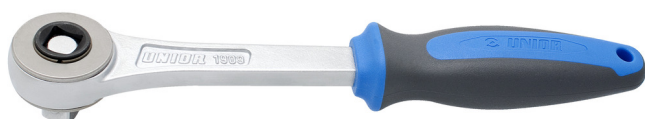

# Račňa jednosmerná 1/2"

190.9/2BI

## Product features

- materiál: premium flex chróm vanádiová ocel'
- telo kované
- tvrdená a temperovaná
- povrchová úprava: chrómovaná podľa ISO 1456:2009
- ergonomicky tvarovaná dvojjložková rukoväť
- kód 611608 je račňa bez vymeniteľného štvorčeka