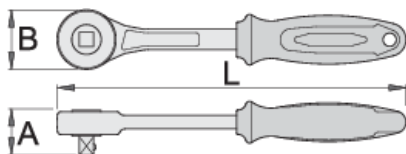

# Račňa jednosmerná 1/2"

190.9/2BI

## Profiles

## Product features

- materiál: premium flex chróm vanádiová ocel'
- telo kované
- tvrdená a temperovaná
- povrchová úprava: chrómovaná podľa ISO 1456:2009
- ergonomicky tvarovaná dvojjložková rukoväť
- kód 611608 je račňa bez vymeniteľného štvorčeka