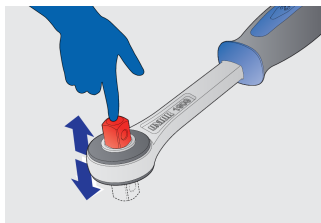

Račňa jednosmerná 1/2"

190.9/2BI

Profiles

Product features

- materiál: premium flex chróm vanádiová oceľ
- telo kované
- tvrdená a temperovaná
- povrchová úprava: chrómovaná podľa ISO 1456:2009
- ergonomicky tvarovaná dvojjložková rukoväť

Barcode	Size	A	B	L	Weight
600909	1/2"	38	43.5	252	498

* Obrázky sú symbolické. Všetky rozmery sú v mm, hmotnosť je v g. Všetky udané rozmery sa môžu líšiť v rámci tolerancie.

Usage (pictures)

Related products