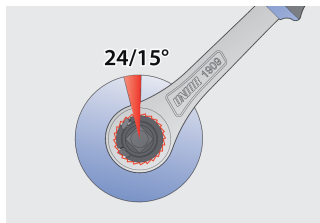

Račňa jednosmerná 1/2"

190.9/2BI

Profiles

Product features

- materiál: premium flex chróm vanádiová oceľ
- telo kované
- tvrdená a temperovaná
- povrchová úprava: chrómovaná podľa ISO 1456:2009
- ergonomicky tvarovaná dvojjložková rukoväť

Barcode	Size	A	B	L	Weight
600909	1/2"	38	43.5	252	498

* Obrázky sú symbolické. Všetky rozmery sú v mm, hmotnosť je v g. Všetky udané rozmery sa môžu líšiť v rámci tolerancie.

Usage (pictures)

Related products