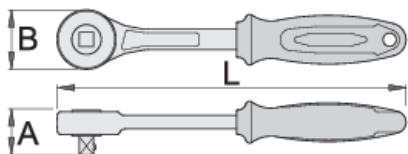

Račňa jednosmerná 1/2"

190.9/2BI

Profiles

Product features

- materiál: premium flex chróm vanádiová oceľ
- telo kované
- tvrdená a temperovaná
- povrchová úprava: chrómovaná podľa ISO 1456:2009
- ergonomicky tvarovaná dvojjložková rukoväť

Barcode	Size	A	B	L	Weight
600909	1/2"	38	43.5	252	498

* Obrázky sú symbolické. Všetky rozmery sú v mm, hmotnosť je v g. Všetky udané rozmery sa môžu líšiť v rámci tolerancie.

Usage (pictures)

Related products