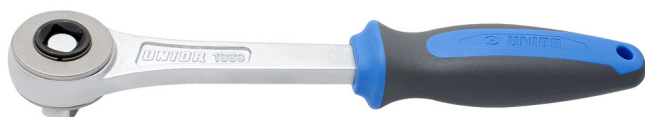

Račňa jednosmerná 1/2"

190.9/2BI

Profiles

Product features

- materiál: premium flex chróm vanádiová oceľ
- telo kované
- tvrdená a temperovaná
- povrchová úprava: chrómovaná podľa ISO 1456:2009
- ergonomicky tvarovaná dvojjložková rukoväť

Barcode	Size	A	B	L	Weight
600909	1/2"	38	43.5	252	498

* Obrázky sú symbolické. Všetky rozmery sú v mm, hmotnosť je v g. Všetky udané rozmery sa môžu líšiť v rámci tolerancie.

Usage (pictures)

Related products