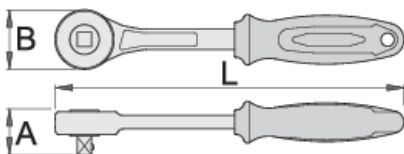

Ráčna s přesuvným čtyřhranem 1/2"

190.9/2BI

Profily

Vlastnosti produktu

- materiál: Premium Flex chrom-vanadium ocel
- Kované tělo
- Zcela kalené a popouštěné
- Povrchová úprava: chromováno dle normy ISO 1456:2009
- ergonomická dvou komponentní rukojeť
- kód 611608 ráčna bez přesuvného čtyřhranu

600909

1/2"

A

38

B

43.5

L

252

498

* Obrázky produktů jsou symbolické. Všechny rozměry jsou v mm a hmotnost v gramech. Všechny uvedené rozměry se mohou lišit v toleranci.

Používání (obrázky)