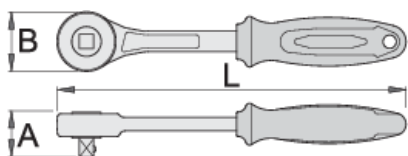

Ráčna s přesuvným čtyřhranem 1/2"

190.9/2BI

Profily

Vlastnosti produktu

- materiál: Premium Flex chrom-vanadium ocel
- Kované tělo
- Zcela kalené a popouštěné
- Povrchová úprava: chromováno dle normy ISO 1456:2009
- ergonomická dvou komponentní rukojeť
- kód 611608 ráčna bez přesuvného čtyřhranu

600909

1/2"

A

38

B

43.5

L

252

498

* Obrázky produktů jsou symbolické. Všechny rozměry jsou v mm a hmotnost v gramech. Všechny uvedené rozměry se mohou lišit v toleranci.

Používání (obrázky)