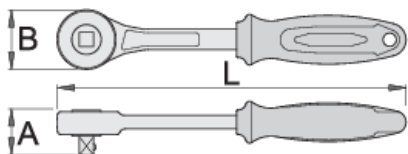

Ráčna s přesuvným čtyřhranem 1/2"

190.9/2BI

Profily

Vlastnosti produktu

- materiál: Premium Flex chrom-vanadium ocel
- Kované tělo
- Zcela kalené a popouštěné
- Povrchová úprava: chromováno dle normy ISO 1456:2009
- ergonomická dvou komponentní rukojeť
- kód 611608 ráčna bez přesuvného čtyřhranu

600909

1/2"

A

38

B

43.5

L

252

498

* Obrázky produktů jsou symbolické. Všechny rozměry jsou v mm a hmotnost v gramech. Všechny uvedené rozměry se mohou lišit v toleranci.

Používání (obrázky)