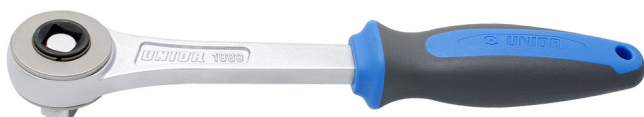

Račna jednosmjerna 1/2"

190.9/2BI

Profili

Atributi proizvoda

- materijal: Premium Flex krom-molibden
- hladno kovano tijelo
- u cijelosti ojačan i zakaljen
- kromirani (ISO 1456:2009)
- ergonomska, robusna, dvokomponentna ručka
- šifra 611608 je jednosmjerna čegrtaljka

600909

1/2"

A

38

B

43.5

L

252

498

* Slike proizvoda su simbolične. Sve dimenzije su u mm, masa je u g.

Upotreba (pictures)