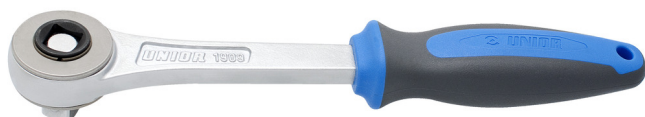

# Račna jednosmjerna 1/2"

190.9/2BI

## Atributi proizvoda

- materijal: Premium Flex krom-molibden
- hladno kovano tijelo
- u cijelosti ojačan i zakaljen
- kromirani (ISO 1456:2009)
- ergonomska, robusna, dvokomponentna ručka
- šifra 611608 je jednosmjerna čegrtaljka