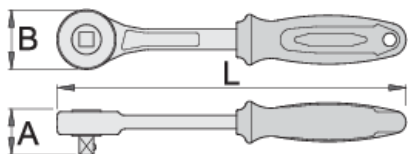

Račna jednosmjerna 1/2"

190.9/2BI

Profili

Atributi proizvoda

- materijal: Premium Flex krom-molibden
- hladno kovano tijelo
- u cijelosti ojačan i zakaljen
- kromirani (ISO 1456:2009)
- ergonomska, robusna, dvokomponentna ručka
- šifra 611608 je jednosmjerna čegrtaljka

600909

1/2"

A

38

B

43.5

L

252

498

* Slike proizvoda su simbolične. Sve dimenzije su u mm, masa je u g.

Upotreba (pictures)