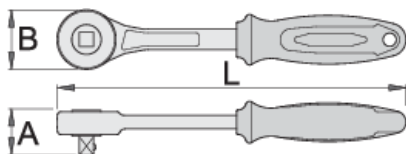

# Račna jednosmjerna 1/2"

190.9/2BI

## Profili

## Atributi proizvoda

- materijal: Premium Flex krom-molibden
- hladno kovano tijelo
- u cijelosti ojačan i zakaljen
- kromirani (ISO 1456:2009)
- ergonomska, robusna, dvokomponentna ručka
- šifra 611608 je jednosmjerna čegrtaljka

600909

1/2"

38

43.5

252

498

\* Slike proizvoda su simbolične. Sve dimenzije su u mm, masa je u g.