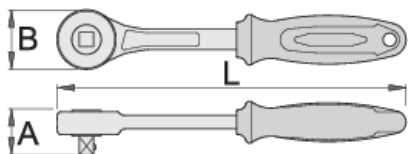

# Тресчотка 1/2" еднопосочна

190.9/2BI

## Параметри на продукта

- материал: специална инструментална стомана
- тяло: ковано
- изцяло закалена
- хромирана в съответствие със стандарт ISO 1456:2009
- ергономична двукомпонентна дръжка
- код 611608 съответства на тресчотка без квадрат