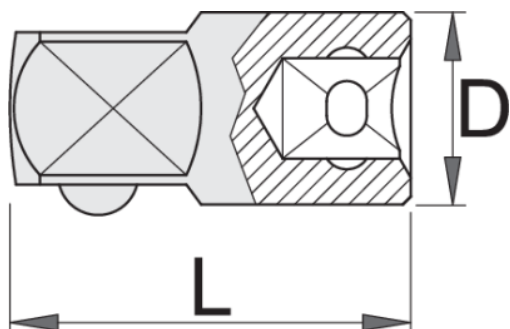

Adaptér 1/2"

190.7/2

Profiles

[\(/sk/about-](#)

[us/materials\).](#)

[\(/sk/support/warranty\).](#)

Product features

- materiál: premium flex chróm vanádivá oceľ
- kované, tvrdené a temperované,
- chrómované v súlade s ISO 1456:2009
- podľa ISO 3316

Standards

ISO 3316

603334

1/2"

3/8"

23

38

67