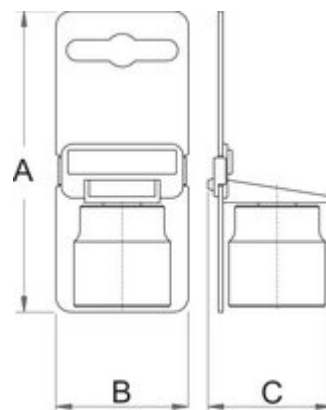

Podaljšek 1/2" za kotno vijačenje

190.4/1S

Profili

Atributi izdelka

- material: Premium Flex krom vanadijevo jeklo
- kovan, v celoti poboljšán
- površinska zaščita: kromiran po ISO 1456:2009
- polirane glave
- v celoti izdelan v skladu s standardom ISO 3316

Prednosti:

- oblika štirikota omogoča vijačenje pod kotom 9°

		L	D1	D2	
610909	1/2"	75	16.8	24	110
610908	1/2"	125	16.8	24	180
610907	1/2"	250	16.4	24	340

Maloprodajno pakiranje

Barcode	MA	MB	MC	Icon
610909	150	44	43	130
610908	190	44	43	191
610907	315	44	43	341

Transportno pakiranje

Barcode	Hand icon	TA	TB	TC	Icon
610909	4	91	230	62	560
610908	4	91	230	62	810
610907	4	85	337	68	1445