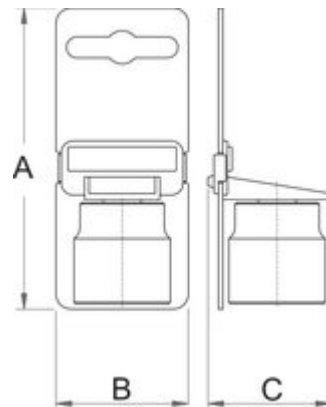

Flexibilný nadstavec dlhý 1/2"

190.4/1S

Profiles

Product features

- materiál: premium flex chróm vanádiová oceľ
- kované, tvrdené a temperované,
- chrómované v súlade s ISO 1456:2009
- leštená hlava
- podľa ISO 3316

Výhody:

- Gul'ová hlava umožňuje prácu pod uhlom 9 °

		L	D1	D2	
610909	1/2"	75	16.8	24	110
610908	1/2"	125	16.8	24	180
610907	1/2"	250	16.4	24	340

Retail packaging

Barcode	MA	MB	MC	Icon
610909	150	44	43	130
610908	190	44	43	191
610907	315	44	43	341

Transport packaging

Barcode	Hand icon	TA	TB	TC	Icon
610909	4	91	230	62	560
610908	4	91	230	62	810
610907	4	85	337	68	1445