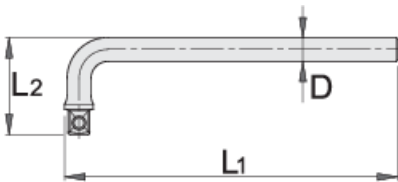

# Ručka savijena, prihvat 1/2"

190.5/2

## Opis proizvoda

- materijal: premium flex hrom-vanadijum čelik
- kovan, u potpunosti poboljššan i ojačan
- hromirana (ISO 1456:2009)
- izrađena prema standardu ISO 3315

610933

1/2"

L1

245

L2

59

D

16.8

342

\* Fotografije proizvoda su simbolične. Sve dimenzije su u mm, a težina u gramima. Sve navedene dimenzije mogu odstupati u granicama tolerancija.