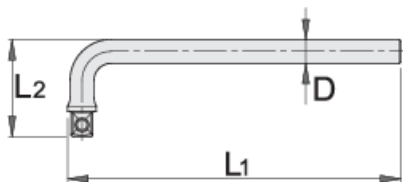

Ručka savijena, prihvat 1/2"

190.5/2

Profili

Opis proizvoda

- materijal: premium flex hrom-vanadijum čelik
- kovan, u potpunosti poboljššan i ojačan
- hromirana (ISO 1456:2009)
- izrađena prema standardu ISO 3315

610933

1/2"

L1

245

L2

59

D

16.8

342

* Fotografije proizvoda su simbolične. Sve dimenzije su u mm, a težina u gramima. Sve navedene dimenzije mogu odstupati u granicama tolerancija.