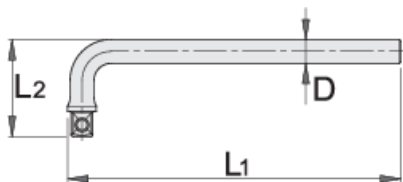

610933

1/2"

L1

245

L2

59

D

16.8

342

* Slike proizvodov so simbolične. Vse dimenzije so v mm, teža v g. Vse navedene dimenzije lahko odstopajo v tolerančnih merah.