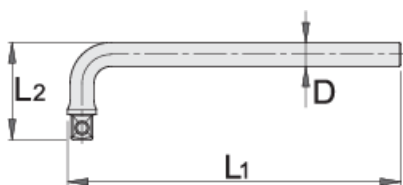

Vratidlo 1/2"

190.5/2

Profiles

Product features

- materiál: premium flex chróm vanádiová oceľ
- kované, tvrdené a temperované
- chrómované v súlade s ISO 1456:2009
- vyrobené v súlade s ISO 3315

610933

1/2"

L1

245

L2

59

D

16.8

342

* Obrázky sú symbolické. Všetky rozmery sú v mm, hmotnosť je v g. Všetky udané rozmery sa môžu líšiť v rámci tolerancie.