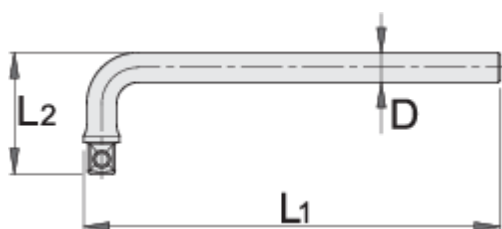

Vratidlo 1/2"

190.5/2

Profiles

([/sk/about-us/materials](https://sk/about-us/materials))  ([/sk/support/warranty](https://sk/support/warranty))

Product features

- materiál: premium flex chróm vanádiová oceľ
- kované, tvrdené a temperované
- chrómované v súlade s ISO 1456:2009
- vyrobené v súlade s ISO 3315

610933

1/2"

L1

245

L2

59

D

16.8