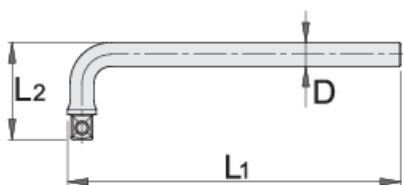

# Vratidlo 1/2"

190.5/2

## Product features

- materiál: premium flex chróm vanádiová oceľ
- kované, tvrdené a temperované
- chrómované v súlade s ISO 1456:2009
- vyrobené v súlade s ISO 3315

610933

1/2"

L1

245

L2

59

D

16.8

342

\* Obrázky sú symbolické. Všetky rozmery sú v mm, hmotnosť je v g. Všetky udané rozmery sa môžu líšiť v rámci tolerancie.