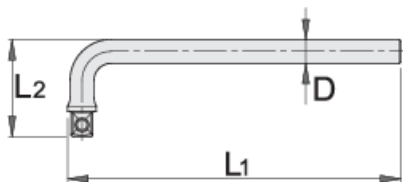

Рачка свиена фиксна од 1/2

190.5/2

Profiles

Product features

- материјал:специјален флекс хром ванадиум челик
- кована, целосно појачана и калена
- хромирана според ISO 1456:2009
- изработена според стандард ISO 3315

610933

1/2"

L1

245

L2

59

D

16.8

342

* Сликите на производите се симболични. Сите димензии се во мм, тежината е во грамови. Сите наведени димензии може да се разликуваат во ниво на толеранција