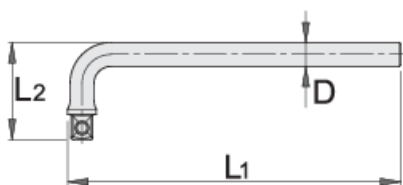

Ručica savijena, prihvat 1/2"

190.5/2

Profili

Atributi proizvoda

- materijal: Premium Flex krom-vanadijum
- kovana, potpuno poboljšana i ojačana
- kromirani (ISO 1456:2009)
- izrađeni prema standardu ISO 3315

610933

1/2"

L1

245

L2

59

D

16.8

342

* Slike proizvoda su simbolične. Sve dimenzije su u mm, masa je u g.