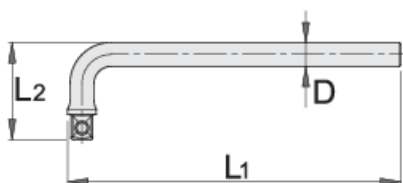

Ručica savijena, prihvat 1/2"

190.5/2

Profili

Atributi proizvoda

- materijal: Premium Flex krom-vanadijum
- kovana, potpuno poboljšana i ojačana
- kromirani (ISO 1456:2009)
- izrađeni prema standardu ISO 3315

610933

1/2"

L1

245

L2

59

D

16.8

342

* Slike proizvoda su simbolične. Sve dimenzije su u mm, masa je u g.