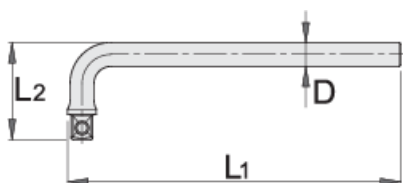

# Ručica savijena 1/2"

190.5/2

## Atributi proizvoda

- materijal: Premium Flex krom-molibden
- kovana, potpuno poboljšana i ojačana
- kromirani (ISO 1456:2009)
- izrađeni prema standardu ISO 3315

610933

1/2"

L1

245

L2

59

D

16.8

342

\* Slike proizvoda su simbolične. Sve dimenzije su u mm, masa je u g.