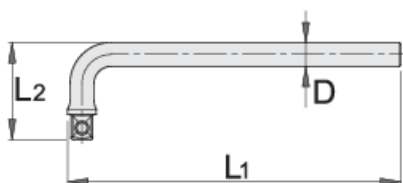

Ručica savijena 1/2"

190.5/2

Profili

Atributi proizvoda

- materijal: Premium Flex krom-molibden
- kovana, potpuno poboljšana i ojačana
- kromirani (ISO 1456:2009)
- izrađeni prema standardu ISO 3315

610933

1/2"

L1

245

L2

59

D

16.8

342

* Slike proizvoda su simbolične. Sve dimenzije su u mm, masa je u g.