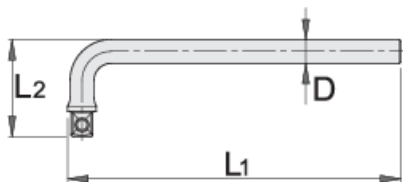

Ručica savijena 1/2"

190.5/2

Profili

Atributi proizvoda

- materijal: Premium Flex krom-molibden
- kovana, potpuno poboljšana i ojačana
- kromirani (ISO 1456:2009)
- izrađeni prema standardu ISO 3315

610933

1/2"

L1

245

L2

59

D

16.8

342

* Slike proizvoda su simbolične. Sve dimenzije su u mm, masa je u g.