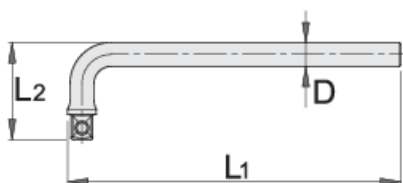

Ръчка 1/2" Г - образна

190.5/2

Профили

Параметри на продукта

- материал: хром-ванадий
- кована, изцяло закалена
- хромирана в съответствие със стандарт ISO 1456:2009
- изработена в съответствие със стандарт ISO 3315

610933

1/2"

L1

245

L2

59

D

16.8

342

* Снимките на продуктите са символични. Всички размери са в мм., теглото е в грамове .