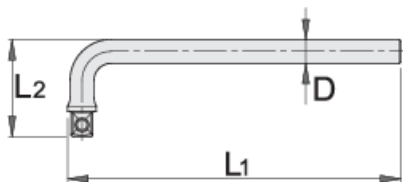

Ръчка 1/2" Г - образна

190.5/2

Профили

Параметри на продукта

- материал: хром-ванадий
- кована, изцяло закалена
- хромирана в съответствие със стандарт ISO 1456:2009
- изработена в съответствие със стандарт ISO 3315

610933

1/2"

L1

245

L2

59

D

16.8

342

* Снимките на продуктите са символични. Всички размери са в мм., теглото е в грамове .