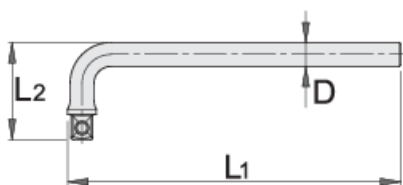

# Ръчка 1/2" Г - образна

190.5/2

## Параметри на продукта

- материал: хром-ванадий
- кована, изцяло закалена
- хромирана в съответствие със стандарт ISO 1456:2009
- изработена в съответствие със стандарт ISO 3315

610933

1/2"

L1

245

L2

59

D

16.8

342

\* Снимките на продуктите са символични. Всички размери са в мм., теглото е в грамове .