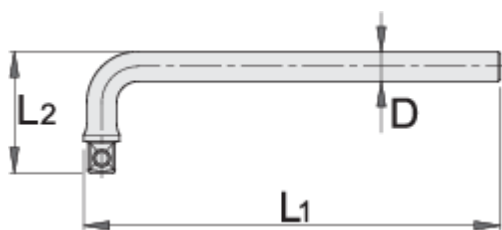

# Ръчка 1/2" Г - образна

190.5/2

## Параметри на продукта

- материал: хром-ванадиум
- кована, изцяло закалена
- хромирана в съответствие със стандарт ISO 1456:2009
- изработена в съответствие със стандарт ISO 3315

610933

1/2"

L1

245

L2

59