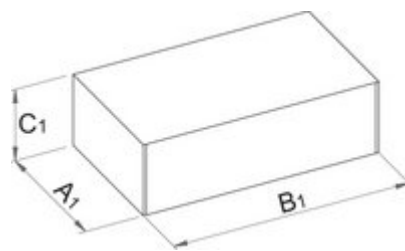

610933	MA	MB	MC	
610933	300	80	17	355

Транспортна опаковка

610933	4	TA	TB	TC	
610933	4	115	318	39	1420