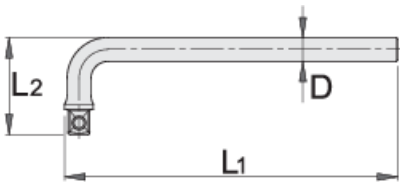

Dorezë e lakuar 1/2"

190.5/2

Profiles

Product features

- Materiali: krom vanadium
- rënie të falsifikuara, ngurtësuar tërësisht dhe nevrík
- përfundojë sipërfaqe: krom kromuar sipas ISO 1456:2009
- bërë sipas standardit ISO 3315

610933

1/2"

L1

245

L2

59

D

16.8

342

* Imazhet e produkteve janë simbolike. Të gjitha dimensionet janë në mm, pesha në gram. Të gjitha dimensionet e listuara mund të ndryshojnë në tolerancë.