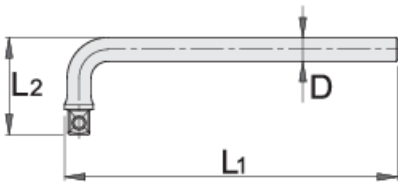

Dorezë e lakuar 1/2"

190.5/2

Profiles

Product features

- Materiali: krom vanadium
- rënie të falsifikuara, ngurtësuar tërësisht dhe nevrík
- përfundojë sipërfaqe: krom kromuar sipas ISO 1456:2009
- bërë sipas standardit ISO 3315

610933

1/2"

L1

245

L2

59

D

16.8

342

* Imazhet e produkteve janë simbolike. Të gjitha dimensionet janë në mm, pesha në gram. Të gjitha dimensionet e listuara mund të ndryshojnë në tolerancë.