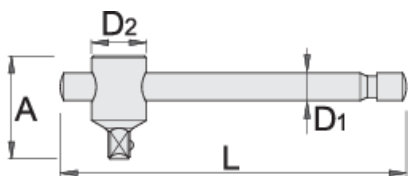

Ročica T 1/2"

190.3/1

Profili

standard

ISO 3315 No. 253

Atributi izdelka

- material: Premium Flex krom vanadijevo jeklo
- v celoti poboljšana
- površinska zaščita: kromiran s trivalentnim kromom po ISO 1456:2009
- v celoti izdelana v skladu s standardom ISO 3315

600876

1/2"

L

300

A

45

D1

14

D2

25.5

340

* Slike proizvodov so simbolične. Vse dimenzije so v mm, masa v g. Vse navedene dimenzije lahko odstopajo v tolerančnih merah.