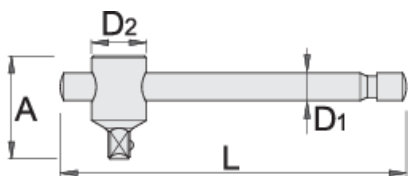

Ročica T 1/2"

190.3/1

Profili

standard

ISO 3315 No. 253

Atributi izdelka

- material: Premium Flex krom vanadijevo jeklo
- v celoti poboljšana
- površinska zaščita: kromiran po ISO 1456:2009
- v celoti izdelana v skladu s standardom ISO 3315

600876

1/2"

L

300

A

45

D1

14

D2

25.5

340

* Slike proizvodov so simbolične. Vse dimenzije so v mm, teža v g. Vse navedene dimenzije lahko odstopajo v tolerančnih merah.