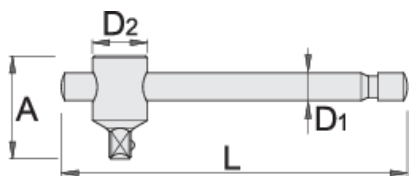

Ročica T 1/2"

190.3/1

Profili

standard

ISO 3315 No. 253

Atributi izdelka

- material: Premium Flex krom vanadijevo jeklo
- v celoti poboljšana
- površinska zaščita: kromiran s trivalentnim kromom po ISO 1456:2009
- v celoti izdelana v skladu s standardom ISO 3315

600876

1/2"

L

300

A

45

D1

14

D2

25.5

340

* Slike proizvodov so simbolične. Vse dimenzije so v mm, masa v g. Vse navedene dimenzije lahko odstopajo v tolerančnih merah.