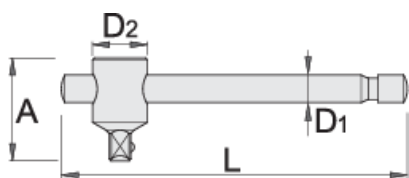

600876

1/2"

L

300

A

45

D1

14

D2

25.5

340

* Obrázky sú symbolické. Všetky rozmery sú v mm, hmotnosť je v g. Všetky udané rozmery sa môžu líšiť v rámci tolerancie.