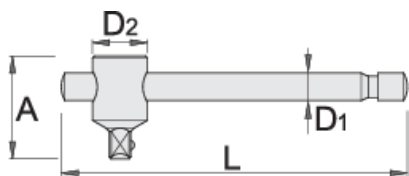

T Рачка - 1/2"

190.3/1

Profiles

Standards

ISO 3315 Бр. 253

Product features

- материјал:специјален флекс хром ванадиум челик
- целосно појачан и кален
- хромирана според ISO 1456:2009
- изработена според стандард ISO 3315

600876

1/2"

L

300

A

45

D1

14

D2

25.5

340

* Сликите на производите се симболични. Сите димензии се во мм, тежината е во грамови. Сите наведени димензии може да се разликуваат во ниво на толеранција