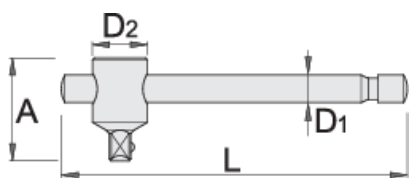

T - vratidlo 1/2"

190.3/1

Profily

Standardy

ISO 3315 č. 253

Vlastnosti produktu

- materiál: Premium Flex chrom-vanadium ocel
- Zcela kalené a popouštěné
- povrch chrom
- Vyrobeno dle normy ISO 3315

600876

1/2"

L

300

A

45

D1

14

D2

25.5

340

* Obrázky produktů jsou symbolické. Všechny rozměry jsou v mm a hmotnost v gramech. Všechny uvedené rozměry se mohou lišit v toleranci.