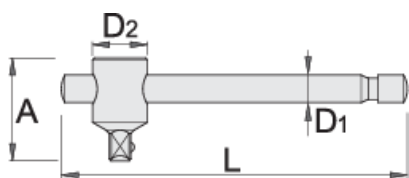

## Profily

## Vlastnosti produktu

- materiál: Premium Flex chrom-vanadium ocel
- Zcela kalené a popouštěné
- povrch chrom
- Vyrobeno dle normy ISO 3315

600876

1/2"

L

300

A

45

D1

14

D2

25.5

340

\* Obrázky produktů jsou symbolické. Všechny rozměry jsou v mm a hmotnost v gramech. Všechny uvedené rozměry se mohou lišit v toleranci.