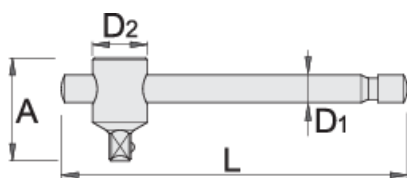

Ръчка 1/2" Т - образна

190.3/1

Профили

Стандарти

ISO 3315 No. 253

Параметри на продукта

- материал: хром-ванадий
- изцяло закалена
- хромиран в съответствие със стандарт ISO 1456:2009
- изработена в съответствие със стандарт ISO 3315

600876

1/2"

L

300

A

45

D1

14

D2

25.5

340

* Снимките на продуктите са символични. Всички размери са в мм., теглото е в грамове .