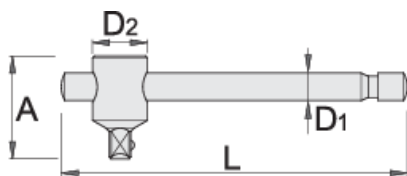

## Параметри на продукта

- материал: хром-ванадий
- изцяло закалена
- хромиран в съответствие със стандарт ISO 1456:2009
- изработена в съответствие със стандарт ISO 3315

600876

1/2"

L

300

A

45

D1

14

D2

25.5

340

\* Снимките на продуктите са символични. Всички размери са в мм., теглото е в грамове .