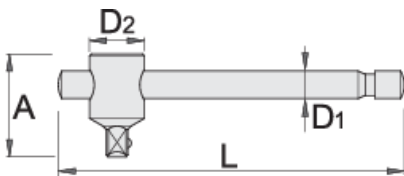

## Profiles

## Product features

- Materiali: krom vanadium
- krejtësisht të thekur me te zbutura
- përfundojë sipërfaqe: krom kromuar sipas ISO 1456:2009
- bërë sipas standardit ISO 3315

600876

1/2"

L

300

A

45

D1

14

D2

25.5

340

\* Imazhet e produkteve janë simbolike. Të gjitha dimensionet janë në mm, pesha në gram. Të gjitha dimensionet e listuara mund të ndryshojnë në tolerancë.