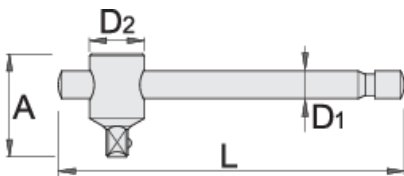

Dorezë "T" 1/2"

190.3/1

Profiles

Standards

ISO 3315 No 253

Product features

- Materiali: krom vanadium
- krejtësisht të thekur me te zbutura
- përfundojë sipërfaqe: krom kromuar sipas ISO 1456:2009
- bërë sipas standardit ISO 3315

600876

1/2"

L

300

A

45

D1

14

D2

25.5

340

* Imazhet e produkteve janë simbolike. Të gjitha dimensionet janë në mm, pesha në gram. Të gjitha dimensionet e listuara mund të ndryshojnë në tolerancë.