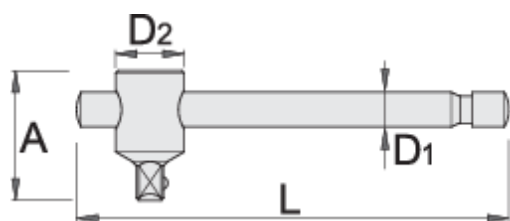

Rrëshqitje T - të trajtuar 1/2"

190.3/1

Profiles

1/2" **Premium Flex**

[us/materials](#)). [\(al/support/warranty\)](#).

[\(al/about-](#)

Product features

- Materiali: krom vanadium
- krejtësisht të thekur me te zbutura
- përfundojë sipërfaqe: krom kromuar sipas ISO 1456:2009
- bërë sipas standardit ISO 3315

Standards

ISO 3315 No 253

600876

1/2"

L

300

A

45