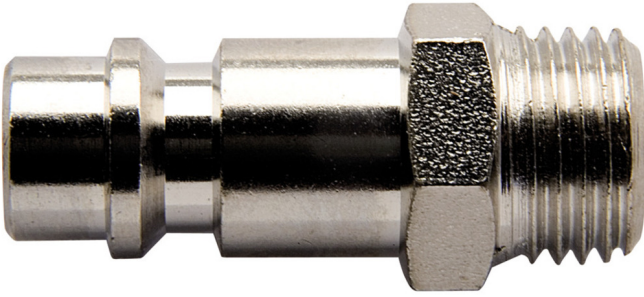

bağlantı elemanı, erkek parça

1507Z7

Profiles

Product features

- iç hortum çapı Ø7mm
- dış diş
- metal muhafaza

	 mm	 mm	 L	
617797	R1/4"	14	34	24
617798	R3/8"	19	36.5	34

618483

R1/2"

22

39

40

* Ürünlerin resimleri semboliktir. Bütün boyutlar mm ve ağırlık gram cinsindedir.