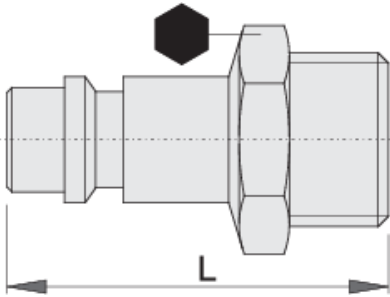

bağlantı elemanı, erkek parça

1507Z7

Profiles

Product features

- iç hortum çapı Ø7mm
- dış diş
- metal muhafaza

				
617797	R1/4"	14	34	24
617798	R3/8"	19	36.5	34

618483

R1/2"

22

39

40

* Ürünlerin resimleri semboliktir. Bütün boyutlar mm ve ağırlık gram cinsindedir.