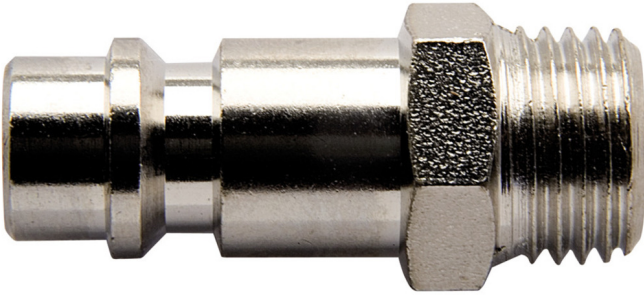

bağlantı elemanı, erkek parça

1507Z7

Profiles

Product features

- iç hortum çapı Ø7mm
- dış diş
- metal muhafaza

				
617797	R1/4"	14	34	24
617798	R3/8"	19	36.5	34

618483

R1/2"

22

39

40

* Ürünlerin resimleri semboliktir. Bütün boyutlar mm ve ağırlık gram cinsindedir.