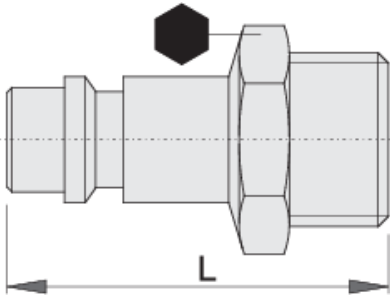

617797	R1/4"	14	34	24
617798	R3/8"	19	36.5	34