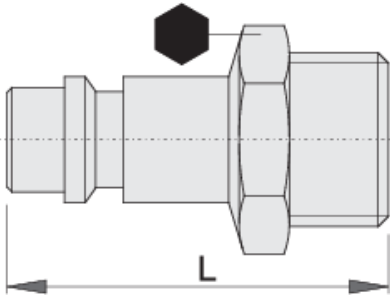

# bağlantı elemanı, erkek parça

1507Z7

## Product features

- iç hortum çapı Ø7mm
- dış diş
- metal muhafaza

				
617797	R1/4"	14	34	24
617798	R3/8"	19	36.5	34

618483

R1/2"

22

39

40

\* Ürünlerin resimleri semboliktir. Bütün boyutlar mm ve ağırlık gram cinsindedir.