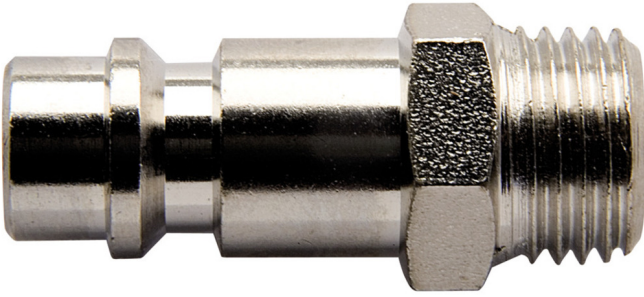

# bağlantı elemanı, erkek parça

1507Z7

## Profiles

## Product features

- iç hortum çapı Ø7mm
- dış diş
- metal muhafaza

				
617797	R1/4"	14	34	24
617798	R3/8"	19	36.5	34

618483

R1/2"

22

39

40

\* Ürünlerin resimleri semboliktir. Bütün boyutlar mm ve ağırlık gram cinsindedir.