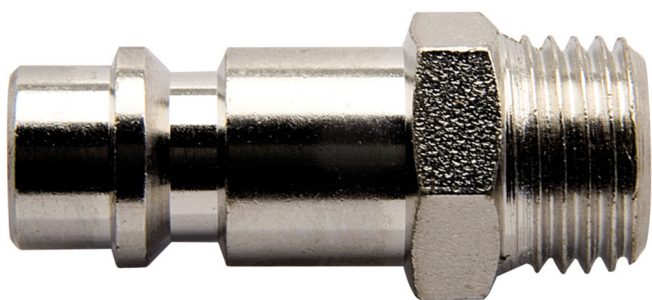

Spojnica muška

1507Z7

Profili

Opis proizvoda

- unutrašnji prečnik: 7 mm
- spoljni navoj
- metalno kućište

	 mm	 mm	 L	
617797	R1/4"	14	34	24
617798	R3/8"	19	36.5	34

618483

R1/2"

22

39

40

* Fotografije proizvoda su simbolične. Sve dimenzije su u mm, a težina u gramima. Sve navedene dimenzije mogu odstupati u granicama tolerancija.