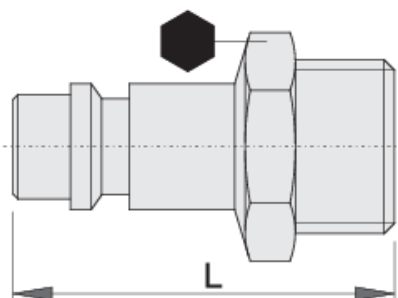

Spojnica muška

1507Z7

Profili

Opis proizvoda

- unutrašnji prečnik: 7 mm
- spoljni navoj
- metalno kućište

	 mm	 mm	 L	
617797	R1/4"	14	34	24
617798	R3/8"	19	36.5	34

618483

R1/2"

22

39

40

* Fotografije proizvoda su simbolične. Sve dimenzije su u mm, a težina u gramima. Sve navedene dimenzije mogu odstupati u granicama tolerancija.