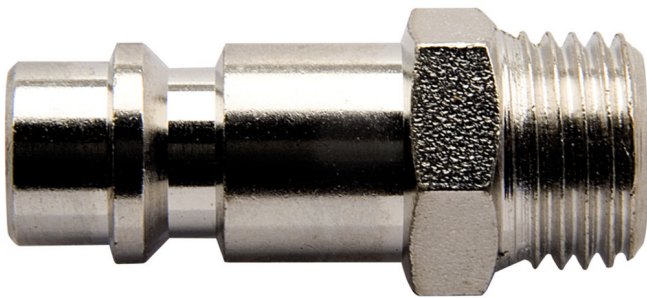

Vtič sklopke

1507Z7

Profili

Atributi izdelka

- vtič ima pretočno izvrtino \varnothing 7mm
- zunanji navoj
- kovinsko ohišje

	 mm	 mm	 L	
617797	R1/4"	14	34	24
617798	R3/8"	19	36.5	34

618483

R1/2"

22

39

40

* Slike proizvodov so simbolične. Vse dimenzije so v mm, teža v g. Vse navedene dimenzije lahko odstopajo v tolerančnih merah.