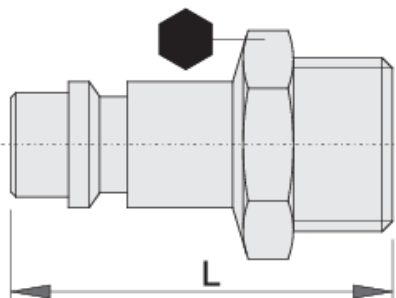

Vtič sklopke

1507Z7

Profili

Atributi izdelka

- vtič ima pretočno izvrtino \varnothing 7mm
- zunanji navoj
- kovinsko ohišje

	 mm	 mm	 L	
617797	R1/4"	14	34	24
617798	R3/8"	19	36.5	34

618483

R1/2"

22

39

40

* Slike proizvodov so simbolične. Vse dimenzije so v mm, masa v g. Vse navedene dimenzije lahko odstopajo v tolerančnih merah.