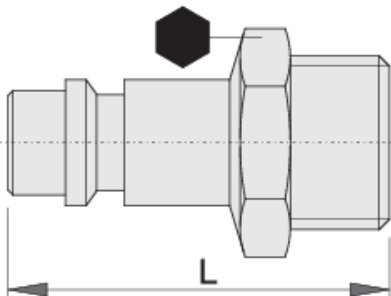

Vtič sklopke

1507Z7

Profili

Atributi izdelka

- vtič ima pretočno izvrtino \varnothing 7mm
- zunanji navoj
- kovinsko ohišje

	 mm	 mm	 L	
617797	R1/4"	14	34	24
617798	R3/8"	19	36.5	34

618483

R1/2"

22

39

40

* Slike proizvodov so simbolične. Vse dimenzije so v mm, teža v g. Vse navedene dimenzije lahko odstopajo v tolerančnih merah.