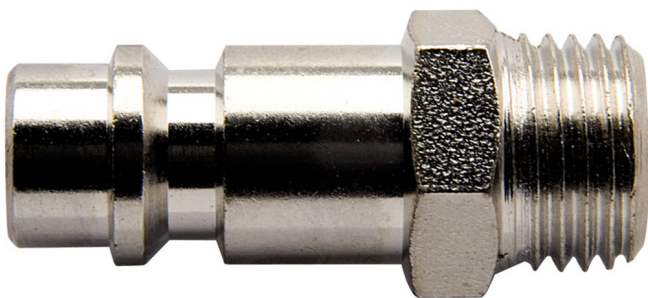

Vtič sklopke

1507Z7

Profili

Atributi izdelka

- vtič ima pretočno izvrtino \varnothing 7mm
- zunanji navoj
- kovinsko ohišje

	 mm	 mm	 L	
617797	R1/4"	14	34	24
617798	R3/8"	19	36.5	34

618483

R1/2"

22

39

40

* Slike proizvodov so simbolične. Vse dimenzije so v mm, masa v g. Vse navedene dimenzije lahko odstopajo v tolerančnih merah.