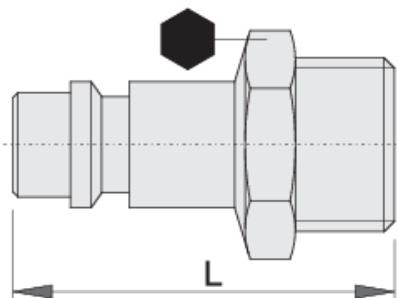

# Rýchlospojka

1507Z7

## Product features

- vnútorný priemer 7mm
- vonkajší závit
- celokovová

	 mm	 mm	 L	
617797	R1/4"	14	34	24
617798	R3/8"	19	36.5	34

618483

R1/2"

22

39

40

\* Obrázky sú symbolické. Všetky rozmery sú v mm, hmotnosť je v g. Všetky udané rozmery sa môžu líšiť v rámci tolerancie.