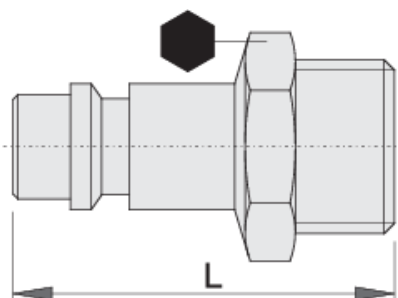

Rýchlospojka

1507Z7

Profiles

Product features

- vnútorný priemer 7mm
- vonkajší závit
- celokovová

Barcode	Thread	Hex Size (mm)	Length (L)	Weight
617797	R1/4"	14	34	24
617798	R3/8"	19	36.5	34

618483

R1/2"

22

39

40

* Obrázky sú symbolické. Všetky rozmery sú v mm, hmotnosť je v g. Všetky udané rozmery sa môžu líšiť v rámci tolerance.