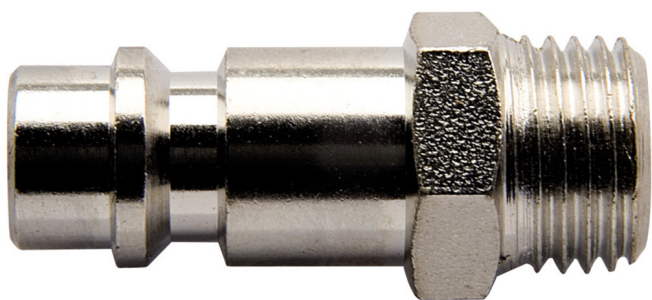

# Rýchlospojka

1507Z7

## Profiles

## Product features

- vnútorný priemer 7mm
- vonkajší závit
- celokovová

	 mm	 mm	 L	
617797	R1/4"	14	34	24
617798	R3/8"	19	36.5	34

618483

R1/2"

22

39

40